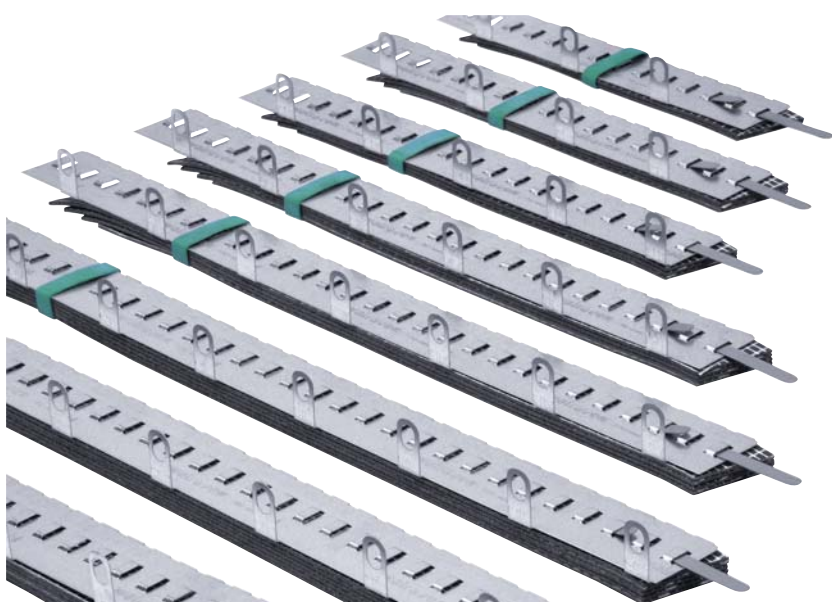

Snadná instalace

Informace o výrobku

- Protipožární manžeta pro plastové (hořlavé) potrubí až do Ø 160 mm
- Pro tenko- i silnostěnná potrubí
- Pro pružné stěny, pevné stěny a stropy
- Až 2 hodiny protipožární odolnosti u prostupů stěn
- Protipožární odolnost až 4 hodiny při prostupu podlahou/stropem

Certifikace

- ETA 17/0285
- Označení CE

Vlastnosti a výhody

- Snadná instalace
- Vhodná do vlhkých podmínek
- Větší velikost pro větší flexibilitu při osazení
- Výška pouze 42,5 mm
- 2 manžety v balení

Schválená potrubí

Standardní

- PVC
- PE
- PP
- PP-R
- Vícevrstvé

Odhlučněná

- Blue Power
- Wavin SITECH
- Aquatherm Green
- Geberit Silent PP
- POLO-KAL NG
- Rehau Raupiano Plus
- Triplus 3

Přehled výrobků

Číslo výrobku	Pacifyre® BFC velikost	Rozsah potrubí Ø (mm)	Vnější Ø (mm)	Vnitřní Ø (mm)	Počet upevňovacích bodů
213 3 000050	50	≤ 50	70	56	2
213 3 000063	63	51 - 63	90	67	3
213 3 000075	75	64 - 75	100	80	3
213 3 000090	90	76 - 90	125	98	3
213 3 000110	110	91 - 110	150	118	3
213 3 000125	125	111 - 125	160	130	4
213 3 000140	140	126 - 140	180	145	4
213 3 000160	160	141 - 160	200	165	4