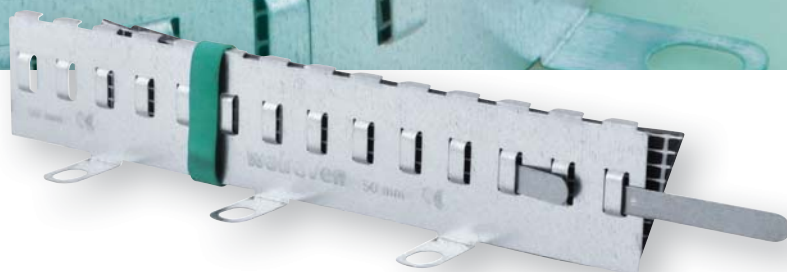

walraven

Jednoduchá, efektivní
& účinná

Pacifyre[®] BFC

Protipožární manžeta

Pacifyre® BFC

Je v souladu s požárními bezpečnostními normami

Až 4 hodiny
požární ochrany

Netvoří žádné
toxické plyny

Snadná instalace

Informace o výrobku

- Protipožární manžeta pro plastové (hořlavé) potrubí až do Ø 160 mm
- Pro tenko- i silnostěnná potrubí
- Pro pružné stěny, pevné stěny a stropy
- Až 2 hodiny protipožární odolnosti u prostupů stěn
- Protipožární odolnost až 4 hodiny při prostupu podlahou/stropem

Certifikace

- ETA 17/0285
- Označení CE

Vlastnosti a výhody

- Snadná instalace
- Vhodná do vlhkých podmínek
- Větší velikost pro větší flexibilitu při osazení
- Výška pouze 42,5 mm
- 2 manžety v balení

Schválená potrubí

Standardní

- PVC
- PE
- PP
- PP-R
- Vícevrstvé

Odhlučněná

- Blue Power
- Wavin SITECH
- Aquatherm Green
- Geberit Silent PP
- POLO-KAL NG
- Rehau Raupiano Plus
- Triplus 3

Přehled výrobků

Číslo výrobku	Pacifyre® BFC velikost	Rozsah potrubí Ø (mm)	Vnější Ø (mm)	Vnitřní Ø (mm)	Počet upevňovacích bodů
213 3 000050	50	≤ 50	70	56	2
213 3 000063	63	51 - 63	90	67	3
213 3 000075	75	64 - 75	100	80	3
213 3 000090	90	76 - 90	125	98	3
213 3 000110	110	91 - 110	150	118	3
213 3 000125	125	111 - 125	160	130	4
213 3 000140	140	126 - 140	180	145	4
213 3 000160	160	141 - 160	200	165	4