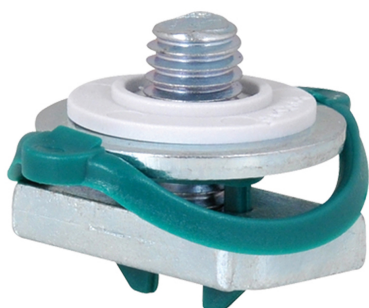

starQuick® Śruby młotkowe do szyn

system BIS starQuick® - akcesoria

(C 05 80)

Zalety i właściwości

- Nr kat. 0854338: do mocowania obejm BIS starQuick® w profilach stalowych z otwarciem 15 mm (np. 27x18, 30x15, 30x20, 30x30, 30x45)
- materiał: części metalowe wykonane ze stali 1.0332; sprężyny wykonane z POM (polioxymetylen) w kolorze zielonym
- ocynkowane elektrolitycznie

| Nr kat. | G | Dla szyny | Pud. | Kart. |
|---------|----|--|------|-------|
| 0854338 | M8 | 27x18, 30x15, 30x20, 30x30, 30x45, 38x40 | 50 | 600 |