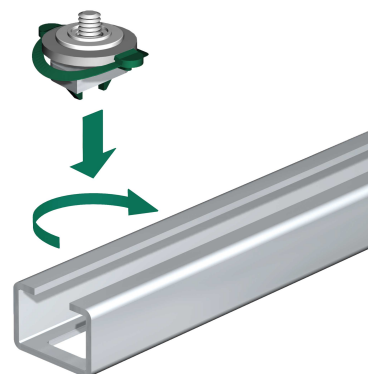

starQuick® Śruby młotkowe do szyn

system BIS starQuick® - akcesoria

(C 05 80)

Zalety i właściwości

- Nr kat. 0854338: do mocowania obejm BIS starQuick® w profilach stalowych z otwarciem 15 mm (np. 27x18, 30x15, 30x20, 30x30, 30x45)
- materiał: części metalowe wykonane ze stali 1.0332; sprężyny wykonane z POM (polioxymetylen) w kolorze zielonym
- ocynkowane elektrolitycznie

| Nr kat. | G | Dla szyny | Pud. | Kart. |
|---------|----|--|------|-------|
| 0854338 | M8 | 27x18, 30x15, 30x20, 30x30, 30x45, 38x40 | 50 | 600 |