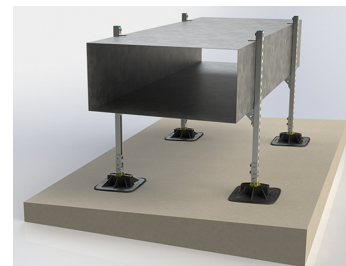

Walraven Yeti[®] 335 Łącznik regulowany (BUP1000)

(104 12)

system podpór dachowych

Zalety i właściwości

- regulowany łącznik do szyn
- pełna regulacja kąta i kierunku mocowanego elementu
- materiał: stal odpuszczana po hartowaniu
- odporność na promieniowanie UV - zgodnie z normą PN-EN ISO 16474-3:2014-02 - certyfikowana przez ITB
- pokrycie powierzchni:
 - produkt jest elementem systemu Walraven BIS UltraProtect[®] 1000
 - odpowiednie także do zastosowań na zewnątrz budynków
 - odporność min. 1000 godzin w teście mgły solnej (max 5% czerwonej rdzy) zgodnie z ISO 9227

ITB No.
LZM00-02259

Nr kat.	L	B	H	h	b	s	Pud.
		(mm)	(mm)	(mm)	(mm)	(mm)	
67685414	40 mm	70	228	125	42	4	10

Uzupełnienie

Walraven Yeti[®] 335 Stelaże (zestaw)
Walraven Yeti[®] 335
Walraven RapidStrut[®] Szyny montażowe (BUP1000)