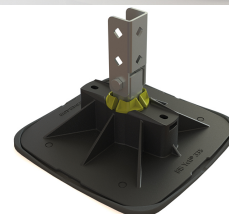

Walraven Yeti[®] 335 Łącznik regulowany (BUP1000)

(104 12)

system podpór dachowych

Zalety i właściwości

- regulowany łącznik do szyn
- pełna regulacja kąta i kierunku mocowanego elementu
- materiał: stal odpuszczana po hartowaniu
- odporność na promieniowanie UV - zgodnie z normą PN-EN ISO 16474-3:2014-02 - certyfikowana przez ITB
- pokrycie powierzchni:
 - produkt jest elementem systemu Walraven BIS UltraProtect[®] 1000
 - odpowiednie także do zastosowań na zewnątrz budynków
 - odporność min. 1000 godzin w teście mgły solnej (max 5% czerwonej rdzy) zgodnie z ISO 9227

ITB No.
LZM00-02259

Nr kat.	L	B	H	h	b	s	Pud.
		(mm)	(mm)	(mm)	(mm)	(mm)	
67685414	40 mm	70	228	125	42	4	10

Uzupełnienie

Walraven Yeti[®] 335 Stelaże (zestaw)
Walraven Yeti[®] 335
Walraven RapidStrut[®] Szyny montażowe (BUP1000)