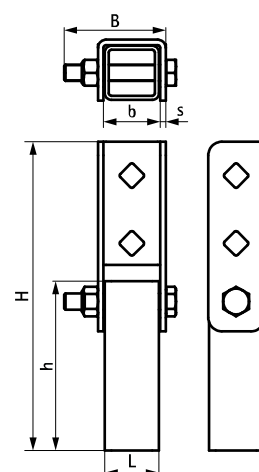

Walraven Yeti[®] 335 Łącznik regulowany (BUP1000)

(104 12)

system podpór dachowych

Zalety i właściwości

- regulowany łącznik do szyn
- pełna regulacja kąta i kierunku mocowanego elementu
- materiał: stal odpuszczana po hartowaniu
- odporność na promieniowanie UV - zgodnie z normą PN-EN ISO 16474-3:2014-02 - certyfikowana przez ITB
- pokrycie powierzchni:
 - produkt jest elementem systemu Walraven BIS UltraProtect[®] 1000
 - odpowiednie także do zastosowań na zewnątrz budynków
 - odporność min. 1000 godzin w teście mgły solnej (max 5% czerwonej rdzy) zgodnie z ISO 9227

ITB No.
LZM00-02259

Nr kat.	L	B	H	h	b	s	Pud.
		(mm)	(mm)	(mm)	(mm)	(mm)	
67685414	40 mm	70	228	125	42	4	10

Uzupełnienie

Walraven Yeti[®] 335 Stelaże (zestaw)
Walraven Yeti[®] 335
Walraven RapidStrut[®] Szyny montażowe (BUP1000)