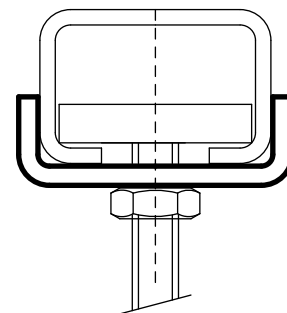

Walraven Podkładki U do szyn montażowych

(G 30 85)

mocowanie do szyn Walraven RapidRail®

Zalety i właściwości

- podkładki o przekroju U-kształtnym
- prostokątne podkładki z podgiętymi brzegami zabezpieczające powierzchnię szyn przed rozgięciem
- Nr kat. 65351XX: przeznaczona dla 30x15, 30x20, 30x30, 30x45, 38x40
- materiał: stal
- ocynkowane metodą Sendzimira
- Nr kat. 65350XX: przeznaczona dla 27x18

Nr kat.	L	B	H	d1	Dla szyny	Pud.	Kart.
		(mm)	(mm)	(mm)			
6535008	25 mm	28,0	10,5	Ø 9,0	27x18	50	250
6535010	25 mm	28,0	10,5	Ø 11,0	27x18	50	250
6535109	25 mm	30,5	9,0	Ø 9,0	30x15, 30x20, 30x30, 30x45, 38x40	50	250
6535110	25 mm	30,5	9,0	Ø 10,5	30x15, 30x20, 30x30, 30x45, 38x40	50	250
6535112	25 mm	30,5	9,0	Ø 12,5	30x15, 30x20, 30x30, 30x45, 38x40	50	250