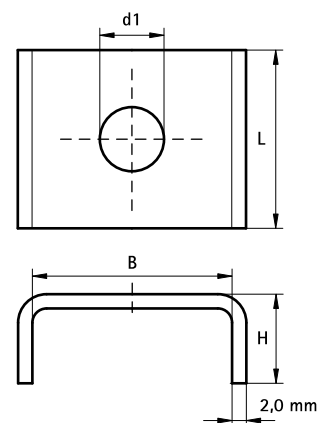

## Zalety i właściwości

- podkładki o przekroju U-kształtnym
- prostokątne podkładki z podgiętymi brzegami zabezpieczające powierzchnię szyn przed rozgięciem
- Nr kat. 65351XX: przeznaczona dla 30x15, 30x20, 30x30, 30x45, 38x40
- materiał: stal
- ocynkowane metodą Sendzimira
- Nr kat. 65350XX: przeznaczona dla 27x18

Nr kat.	L	B	H	d1	Dla szyny	Pud.	Kart.
		(mm)	(mm)	(mm)			
6535008	25 mm	28,0	10,5	Ø 9,0	27x18	50	250
6535010	25 mm	28,0	10,5	Ø 11,0	27x18	50	250
6535109	25 mm	30,5	9,0	Ø 9,0	30x15, 30x20, 30x30, 30x45, 38x40	50	250
6535110	25 mm	30,5	9,0	Ø 10,5	30x15, 30x20, 30x30, 30x45, 38x40	50	250
6535112	25 mm	30,5	9,0	Ø 12,5	30x15, 30x20, 30x30, 30x45, 38x40	50	250