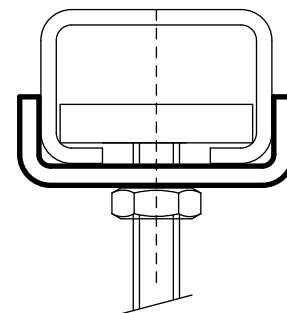

## Walraven Podkładki U do szyn montażowych

(G 30 85)

mocowanie do szyn Walraven RapidRail®

## Zalety i właściwości

- podkładki o przekroju U-kształtnym
- prostokątne podkładki z podgiętymi brzegami zabezpieczające powierzchnię szyn przed rozgięciem
- Nr kat. 65351XX: przeznaczona dla 30x15, 30x20, 30x30, 30x45, 38x40
- materiał: stal
- ocynkowane metodą Sendzimira
- Nr kat. 65350XX: przeznaczona dla 27x18

Nr kat.	L	B	H	d1	Dla szyny	Pud.	Kart.
		(mm)	(mm)	(mm)			
6535008	25 mm	28,0	10,5	Ø 9,0	27x18	50	250
6535010	25 mm	28,0	10,5	Ø 11,0	27x18	50	250
6535109	25 mm	30,5	9,0	Ø 9,0	30x15, 30x20, 30x30, 30x45, 38x40	50	250
6535110	25 mm	30,5	9,0	Ø 10,5	30x15, 30x20, 30x30, 30x45, 38x40	50	250
6535112	25 mm	30,5	9,0	Ø 12,5	30x15, 30x20, 30x30, 30x45, 38x40	50	250