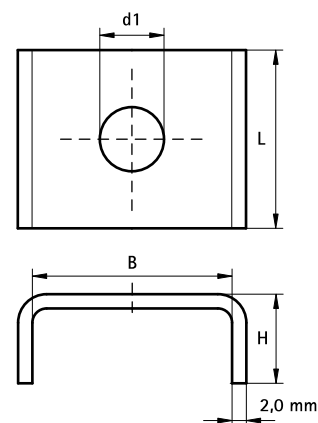

Walraven Podkładki U do szyn montażowych

(G 30 85)

mocowanie do szyn Walraven RapidRail®

Zalety i właściwości

- podkładki o przekroju U-kształtnym
- prostokątne podkładki z podgiętymi brzegami zabezpieczające powierzchnię szyn przed rozgięciem
- Nr kat. 65351XX: przeznaczona dla 30x15, 30x20, 30x30, 30x45, 38x40
- materiał: stal
- ocynkowane metodą Sendzimira
- Nr kat. 65350XX: przeznaczona dla 27x18

Nr kat.	L	B	H	d1	Dla szyny	Pud.	Kart.
		(mm)	(mm)	(mm)			
6535008	25 mm	28,0	10,5	Ø 9,0	27x18	50	250
6535010	25 mm	28,0	10,5	Ø 11,0	27x18	50	250
6535109	25 mm	30,5	9,0	Ø 9,0	30x15, 30x20, 30x30, 30x45, 38x40	50	250
6535110	25 mm	30,5	9,0	Ø 10,5	30x15, 30x20, 30x30, 30x45, 38x40	50	250
6535112	25 mm	30,5	9,0	Ø 12,5	30x15, 30x20, 30x30, 30x45, 38x40	50	250