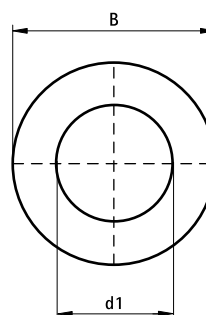

Zalety i właściwości

- dla szyn 27x18, 30x15, 30x20, 30x30, 30x45, 38x40
- materiał: stal
- ocynkowane elektrolitycznie
- testowane pod względem bezpieczeństwa pożarowego

Nr kat.	B (mm)	s (mm)	d1 (mm)	Dla szyny	Pud.	Kart.
6533306	25	2,5	Ø 6,4	27x18, 30x15, 30x20, 30x30, 30x45, 38x40	100	1 000
6533308	25	2,5	Ø 8,4	27x18, 30x15, 30x20, 30x30, 30x45, 38x40	100	1 000
6533310	25	2,5	Ø 10,5	27x18, 30x15, 30x20, 30x30, 30x45, 38x40	100	1 000
6533312	25	2,5	Ø 13,0	27x18, 30x15, 30x20, 30x30, 30x45, 38x40	100	1 000
6533316	30	3,0	Ø 17,0	27x18, 30x15, 30x20, 30x30, 30x45, 38x40	100	2 500

Testowane pod względem odporności ogniowej.

Nr kat. 6533306 nie testowany pod kątem bezpieczeństwa pożarowego.