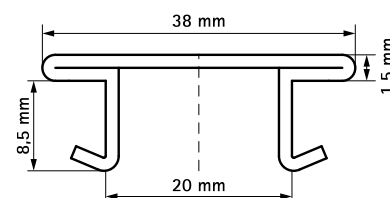

Walraven Listwy wykończeniowe PVC do szyn Strut

(H 39 15)

zabrudzenia i wilgoci do szyn Strut
(BUP1000)

Zalety i właściwości

- profile do zaślepiania otwarcia w szynach
- zamyka szynę zabezpieczając ją przed zabrudzeniem lub zawilgoceniem
- estetyczne wykończenie
- ułatwia czyszczenie i konserwację szyny
- materiał: PVC (poliwinylochlorek), w kolorze białym

Nr kat.	L	Dla szyny	Pud.
6566999	3 m	Strut	25

Uzupełnienie

Walraven RapidStrut® Szyny montażowe
Walraven RapidStrut® Szyny montażowe
DS 5 (BUP1000)