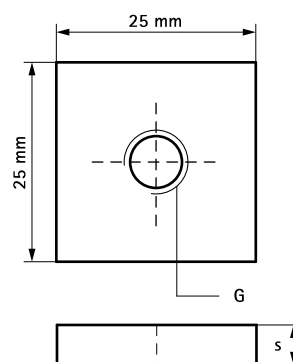

Walraven Nakrętki ślizgowe kwadratowe

(G 30 20)

mocowanie do szyn Walraven RapidRail®

Zalety i właściwości

- dla szyn 30x15, 30x20, 30x30, 30x45, 38x40
- materiał: stal odpuszczana po hartowaniu
- kształt nakrętek jest dopasowany do szyn montażowych:
- ocynkowane elektrolitycznie

Nr kat.	G	s (mm)	T _(inst.) (Nm)	Dla szyny	Pud.	Kart.
6519910	M6	4,0	7,5	27x18, 30x15, 30x20, 30x30, 30x45, 38x40	50	250
6519911	M8	4,0	15,0	27x18, 30x15, 30x20, 30x30, 30x45, 38x40	50	250
6519912	M10	5,0	15,0	27x18, 30x15, 30x20, 30x30, 30x45, 38x40	50	250
6519913	M12	5,0	-	27x18, 30x15, 30x20, 30x30, 30x45, 38x40	50	250