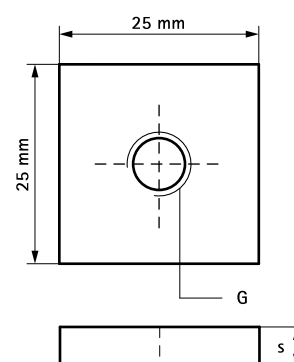

Walraven Nakrętki ślizgowe kwadratowe

(G 30 20)

mocowanie do szyn Walraven RapidRail®

Zalety i właściwości

- dla szyn 30x15, 30x20, 30x30, 30x45, 38x40
- materiał: stal odpuszczana po hartowaniu
- kształt nakrętek jest dopasowany do szyn montażowych:
- ocynkowane elektrolitycznie

Nr kat.	G	s (mm)	T _(inst.) (Nm)	Dla szyny	Pud.	Kart.
6519910	M6	4,0	7,5	27x18, 30x15, 30x20, 30x30, 30x45, 38x40	50	250
6519911	M8	4,0	15,0	27x18, 30x15, 30x20, 30x30, 30x45, 38x40	50	250
6519912	M10	5,0	15,0	27x18, 30x15, 30x20, 30x30, 30x45, 38x40	50	250
6519913	M12	5,0	-	27x18, 30x15, 30x20, 30x30, 30x45, 38x40	50	250