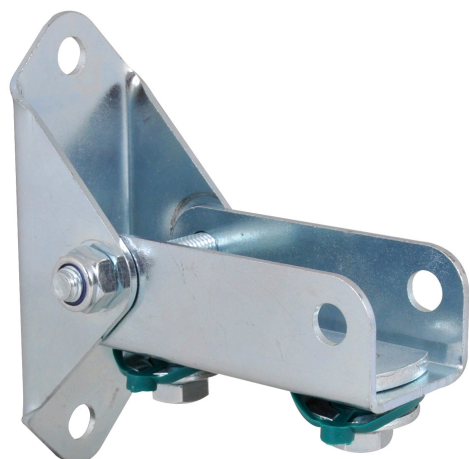

Walraven RapidRail® Uchwyty ściennie przechyłne

(G 15 10)

mocowanie do ścian

Zalety i właściwości

- płyta ścienna z przytwierdzonym ruchomo kołnierzem siodłowym
- materiał: stal
- zalecane do tworzenia i wzmocnienia konstrukcji z szyn montażowych
- ocynkowane elektrolitycznie
- swobodna regulacja kąta mocowania
- Nr kat. 6613250: dla szyn 30x15, 30x20, 30x30, 30x45

Nr kat.	T _(inst.) (Nm)	Dla szyny	Pud.
6613250	15,0	30x15, 30x20, 30x30, 30x45	20

Uzupełnienie

Walraven RapidRail® Szyny montażowe