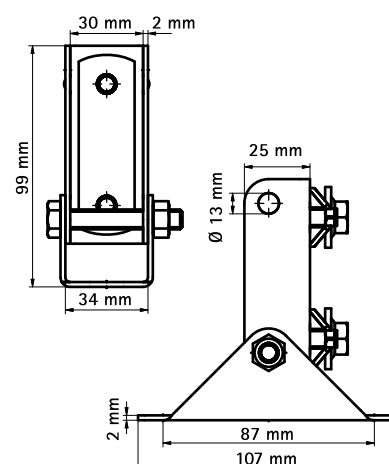

Walraven RapidRail® Uchwyty ściennie przechyłne

(G 15 10)

mocowanie do ścian

Zalety i właściwości

- płyta ścienna z przytwierdzonym ruchomo kołnierzem siodłowym
- materiał: stal
- zalecane do tworzenia i wzmocnienia konstrukcji z szyn montażowych
- ocynkowane elektrolitycznie
- swobodna regulacja kąta mocowania
- Nr kat. 6613250: dla szyn 30x15, 30x20, 30x30, 30x45

Nr kat.	T _(inst.) (Nm)	Dla szyny	Pud.
6613250	15,0	30x15, 30x20, 30x30, 30x45	20

Uzupełnienie

Walraven RapidRail® Szyny montażowe