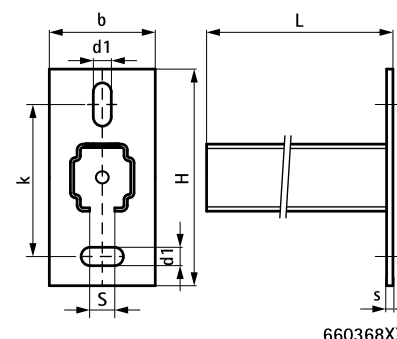

Uzupełnienie

Walraven Wsporniki do konsol ściennych
Walraven RapidRail® Nakrętki ślizgowe
Walraven Zaślepki do szyn WMO-35

Uzupełnienie

Walraven RapidRail® Śruby młotkowe
Walraven Profile EPDM do szyn RapidRail®
BIS Uchwyty ślizgowe