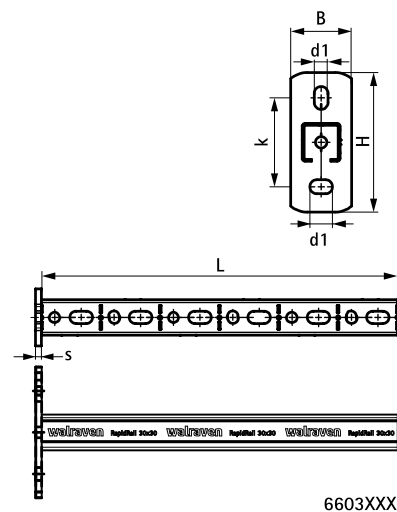

Walraven RapidRail® Konsole ściennie

(G 10 07)

łącznik do podłóg, ścian i stropów

Zalety i właściwości

- płyta ścienna z przyspawaną szyną montażową
- do szybkiego i regulowanego mocowania jednej lub wielu rur
- spawane CO₂
- posiadają powtarzalną perforację
- ze znacznikami co 50 mm
- unikalna perforacja szyny 30x20 i 38x40 pozwala na montaż BIS RapidRail® Śruby młotkowej po obu stronach
- płyta ścienna wykonana ze stali 1.0332 (DD11)
- szyny 27x18 i 30x20 wykonane ze stali 1.0330 (DC01)
- szyny 30x15, 30x30 i 38x40 wykonane ze stali 1.0038 (S235JR)
- ocynkowane elektrolitycznie
- produkt 38x40 jest elementem systemu Walraven BIS UltraProtect® 1000
- szczegółowe informacje dotyczące maksymalnych zalecanych obciążeń ($F_{a,z}$) znajdują się w „tabeli obciążeń statycznych” lub na stronie internetowej w zakładce 'szczegóły techniczne Walraven RapidRail®'

Nr kat.	Typ	L	B	H	s	d1	S	k	Pud.
			(mm)	(mm)	(mm)	(mm)	(mm)	(mm)	
66031815	27x18	150 mm	38	110	4,0	16 x 11	15	70	20
66031820	27x18	200 mm	38	110	4,0	16 x 11	15	70	20
66031830	27x18	300 mm	38	110	4,0	16 x 11	15	70	20
66031850	27x18	500 mm	38	110	4,0	16 x 11	15	70	20
66031520	30x15	200 mm	38	110	4,0	16 x 11	15	70	20
66031530	30x15	300 mm	38	110	4,0	16 x 11	15	70	20
66032015	30x20	150 mm	38	110	4,0	16 x 11	15	70	20
66032020	30x20	200 mm	38	110	4,0	16 x 11	15	70	20
66032025	30x20	250 mm	38	110	4,0	16 x 11	15	70	20
66033020	30x30	200 mm	48	110	5,0	18 x 11	15	70	10
66033025	30x30	250 mm	48	110	5,0	18 x 11	15	70	10
66033030	30x30	300 mm	48	110	5,0	18 x 11	15	70	10
66033040	30x30	400 mm	48	110	5,0	18 x 11	15	70	20
66033050	30x30	500 mm	48	110	5,0	18 x 11	15	70	20