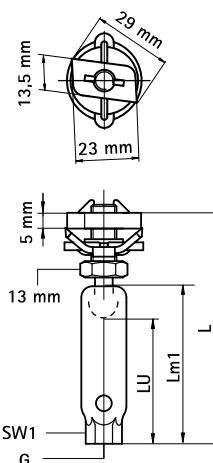

# Walraven RapidRail® Śruby młotkowe wahadłowe

(G 30 60)

mocowanie do szyn Walraven RapidRail®

## Zalety i właściwości

- kompletna nakrętka ślizgowa ze śrubą wahadłową, podkładką i sprężyną BIS RapidRail®
- zalecane dla rur: stalowych o średnicach do DN 50, z tworzyw sztucznych o średnicach do Ø 100
- dla szyn 27x18, 30x15, 30x20, 30x30, 30x45, 38x40
- zestaw wstępnie zmontowany, dający możliwość wielokrotnej regulacji położenia punktu mocowania w szynie
- posiadają otwór umożliwiający kontrolę głębokości wkręcania trzpienia (uwaga: wkręcenie trzpienia do końca blokuje możliwość przechyłu)
- możliwość regulacji wysokości podwieszenia przez wkręcanie (patrz LU)
- materiał: części metalowe wykonane ze stali 1.0332; sprężyny wykonane z POM (polioxyetylen) w kolorze zielonym
- ocynkowane elektrolitycznie

Nr kat.	G	L	LU (mm)	Lm1 (mm)	SW1 (mm)	T <sub>(inst.)</sub> (Nm)	Dla szyny	F <sub>a,z</sub> (N)	F <sub>a,x</sub> (N)	RAL	Pud.	Kart.
6520100	M8	45 mm	18	25	10	15,0	27x18, 30x15, 30x20, 30x30, 30x45, 38x40	2 000	182	RAL <sup>1</sup>	25	250
6520200	M8	70 mm	43	50	10	15,0	27x18, 30x15, 30x20, 30x30, 30x45, 38x40	2 000	182	RAL <sup>1</sup>	25	250
6520110	M10	45 mm	18	25	12	15,0	27x18, 30x15, 30x20, 30x30, 30x45, 38x40	2 000	226	RAL <sup>1</sup>	25	250
6520210	M10	70 mm	43	50	12	15,0	27x18, 30x15, 30x20, 30x30, 30x45, 38x40	2 000	226	RAL <sup>1</sup>	25	250