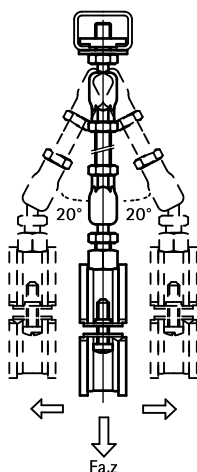

# Walraven RapidRail® Śruby młotkowe wahadłowe

(G 30 60)

mocowanie do szyn Walraven RapidRail®

## Zalety i właściwości

- kompletna nakrętka ślizgowa ze śrubą wahadłową, podkładką i sprężyną BIS RapidRail®
- zalecane dla rur: stalowych o średnicach do DN 50, z tworzyw sztucznych o średnicach do Ø 100
- dla szyn 27x18, 30x15, 30x20, 30x30, 30x45, 38x40
- zestaw wstępnie zmontowany, dający możliwość wielokrotnej regulacji położenia punktu mocowania w szynie
- posiadają otwór umożliwiający kontrolę głębokości wkręcania trzpienia (uwaga: wkręcenie trzpienia do końca blokuje możliwość przechyłu)
- możliwość regulacji wysokości podwieszenia przez wkręcanie (patrz LU)
- materiał: części metalowe wykonane ze stali 1.0332; sprężyny wykonane z POM (polioxyetylen) w kolorze zielonym
- ocynkowane elektrolitycznie

Nr kat.	G	L	LU (mm)	Lm1 (mm)	SW1 (mm)	T <sub>(inst.)</sub> (Nm)	Dla szyny	F <sub>a,z</sub> (N)	F <sub>a,x</sub> (N)	RAL	Pud.	Kart.
6520100	M8	45 mm	18	25	10	15,0	27x18, 30x15, 30x20, 30x30, 30x45, 38x40	2 000	182	RAL <sup>1</sup>	25	250
6520200	M8	70 mm	43	50	10	15,0	27x18, 30x15, 30x20, 30x30, 30x45, 38x40	2 000	182	RAL <sup>1</sup>	25	250
6520110	M10	45 mm	18	25	12	15,0	27x18, 30x15, 30x20, 30x30, 30x45, 38x40	2 000	226	RAL <sup>1</sup>	25	250
6520210	M10	70 mm	43	50	12	15,0	27x18, 30x15, 30x20, 30x30, 30x45, 38x40	2 000	226	RAL <sup>1</sup>	25	250

Uwaga! W przypadku rur o dużej rozszerzalności temperaturowej powinna być zastosowana dodatkowa śruba wahadłowa (zobacz na rysunku). W takim przypadku należy uwzględnić zmianę długości elementu mocującego (zwiększenie odległości pomiędzy rurą a stropem).