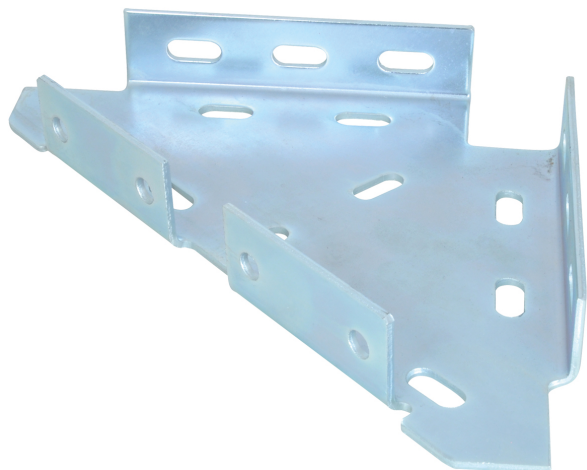

Walraven RapidRail Kątowniki montażowe (ocynk elektr.)

(G 20 15)

do budowy i wzmocnienia konstrukcji z szyn montażowych Walraven RapidRail®

Zalety i właściwości

- jednoczęściowa podpora
- możliwość zwiększenia obciążenia na konsolach ściennych poprzez przymocowanie wspornika pod, nad lub z boku konsoli
- zalecane do tworzenia i wzmocnienia konstrukcji z szyn montażowych
- przeznaczona dla szyn 27x18, 30x15, 30x20, 30x30, 30x45
- materiał: stal
- ocynkowane elektrolitycznie

Nr kat.	Dla szyny	Pud.
6593010	27x18, 30x15, 30x20, 30x30, 30x45	10
<i>BIS Trójkątne łączniki do szyn montażowych 38x40 zobacz nr kat. 65938020 (strona H 16 20).</i>		

Uzupełnienie

Walraven RapidRail® Szyny montażowe

Zamiennik

Walraven RapidRail łączniki trójkątne (ocynk elektr.)