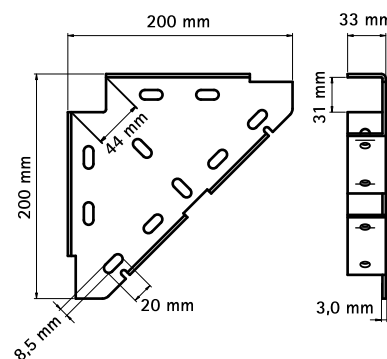

Walraven RapidRail Kątowniki montażowe (ocynk elektr.)

(G 20 15)

do budowy i wzmocnienia konstrukcji z szyn montażowych Walraven RapidRail®

Zalety i właściwości

- jednoczęściowa podpora
- możliwość zwiększenia obciążenia na konsolach ściennych poprzez przymocowanie wspornika pod, nad lub z boku konsoli
- zalecane do tworzenia i wzmocnienia konstrukcji z szyn montażowych
- przeznaczona dla szyn 27x18, 30x15, 30x20, 30x30, 30x45
- materiał: stal
- ocynkowane elektrolitycznie

Nr kat.	Dla szyny	Pud.
6593010	27x18, 30x15, 30x20, 30x30, 30x45	10
<i>BIS Trójkątne łączniki do szyn montażowych 38x40 zobacz nr kat. 65938020 (strona H 16 20).</i>		

Uzupełnienie

Walraven RapidRail® Szyny montażowe