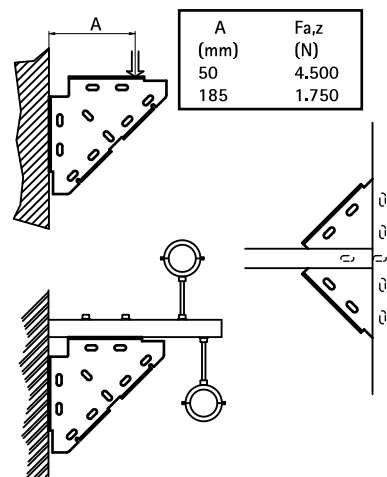

Walraven RapidRail Kątowniki montażowe (ocynk elektr.)

(G 20 15)

do budowy i wzmocnienia konstrukcji z szyn montażowych Walraven RapidRail®

Zalety i właściwości

- jednoczęściowa podpora
- możliwość zwiększenia obciążenia na konsolach ściennych poprzez przymocowanie wspornika pod, nad lub z boku konsoli
- zalecane do tworzenia i wzmocnienia konstrukcji z szyn montażowych
- przeznaczona dla szyn 27x18, 30x15, 30x20, 30x30, 30x45
- materiał: stal
- ocynkowane elektrolitycznie

Nr kat.	Dla szyny	Pud.
6593010	27x18, 30x15, 30x20, 30x30, 30x45	10
<i>BIS Trójkątne łączniki do szyn montażowych 38x40 zobacz nr kat. 65938020 (strona H 16 20).</i>		

Uzupełnienie

Walraven RapidRail® Szyny montażowe