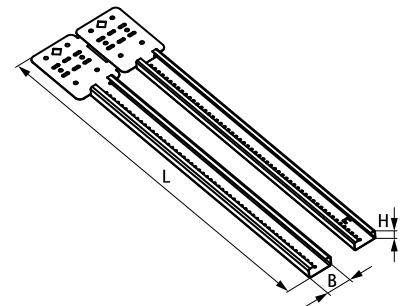

Walraven RSWB

(J 50 175)

Uniwersalna szyna ścienna

Zalety i właściwości

- szyna o regulowanej szerokości do mocowania rur, przewodów, kabli
- odpowiednia do użycia w konstrukcjach z płyt gipsowo-kartonowych oraz legarach podłogowych
- może być mocowana do drewna lub elementów metalowych
- szybsza i prostsza instalacja w odniesieniu do tradycyjnych metod
- może być montowana na różnej głębokości
- kompatybilna z nakrętką ślizgową RapidRail®, obejmą, uniwersalnym adapterem szynowym oraz śrubami młotkowymi BIS StarQuick®
- produkt o nr kat. 59491016: krótsza wersja o zakresie 25 - 40 cm
- rozszerza się od 16 - 24" (40 - 60 cm)
- ocynkowane metodą Sendzimira
- materiał: stal

Nr kat.	Model	L	B (mm)	H (mm)	Pud.
59491016	10 - 16" (25 - 40 cm.)	323 mm	29,2	13,7	50
59491624	16 - 24" (40 - 60 cm.)	440 mm	29,2	13,7	50

Uzupełnienie

starQuick® Obejmy (szare)
Walraven RapidRail® Śruby młotkowe
Walraven RapidRail® Nakrętki ślizgowe