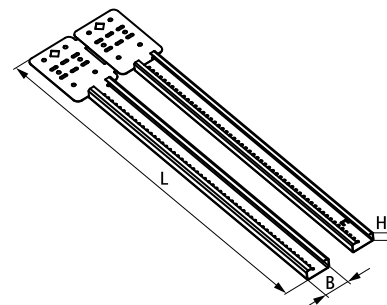

Walraven RSWB

(J 50 175)

Uniwersalna szyna ścienna

Zalety i właściwości

- szyna o regulowanej szerokości do mocowania rur, przewodów, kabli
- odpowiednia do użycia w konstrukcjach z płyt gipsowo-kartonowych oraz legarach podłogowych
- może być mocowana do drewna lub elementów metalowych
- szybsza i prostsza instalacja w odniesieniu do tradycyjnych metod
- może być montowana na różnej głębokości
- kompatybilna z nakrętką ślizgową RapidRail®, obejmą, uniwersalnym adapterem szynowym oraz śrubami młotkowymi BIS StarQuick®
- produkt o nr kat. 59491016: krótsza wersja o zakresie 25 - 40 cm
- rozszerza się od 16 - 24" (40 - 60 cm)
- ocynkowane metodą Sendzimira
- materiał: stal

Nr kat.	Model	L	B (mm)	H (mm)	Pud.
59491016	10 - 16" (25 - 40 cm.)	323 mm	29,2	13,7	50
59491624	16 - 24" (40 - 60 cm.)	440 mm	29,2	13,7	50

Uzupełnienie

starQuick® Obejmy (szare)
Walraven RapidRail® Śruby młotkowe
Walraven RapidRail® Nakrętki ślizgowe