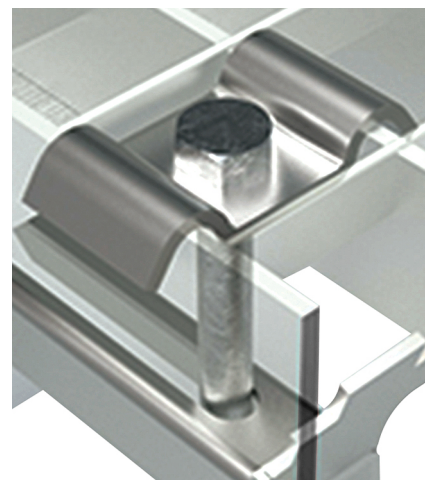

## Walraven Zestaw do mocowania krat

(104 18)

### Zalety i właściwości

- zestaw zawiera 4 podkładki, 4 śruby i 4 nakrętki ślizgowe
- W-kształtna podkładka zapewnia optymalne dopasowanie do krat i płaskich powierzchni
- materiał: stal
- ocynkowane ogniowo

Nr kat.	G	L	B (mm)	H (mm)	Zestaw	Pud.
67699000	M8	21 mm	60	68	4 pcs.	25