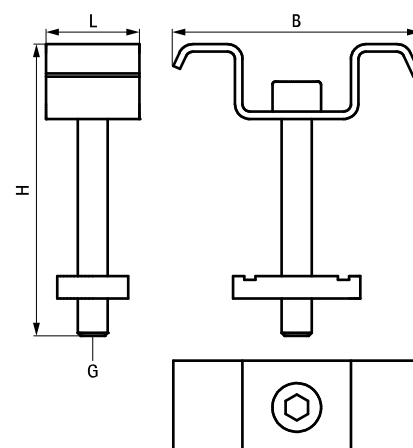

## Walraven Zestaw do mocowania krat

(104 18)

### Zalety i właściwości

- zestaw zawiera 4 podkładki, 4 śruby i 4 nakrętki ślizgowe
- W-kształtna podkładka zapewnia optymalne dopasowanie do krat i płaskich powierzchni
- materiał: stal
- ocynkowane ogniowo

Nr kat.	G	L	B (mm)	H (mm)	Zestaw	Pud.
67699000	M8	21 mm	60	68	4 pcs.	25