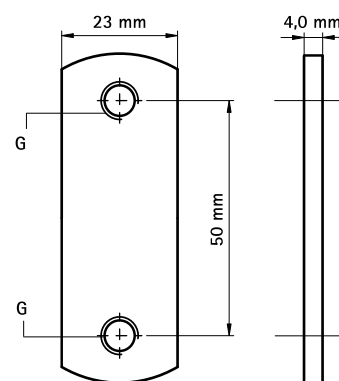

Walraven Nakrętki ślizgowe podwójne

(G 30 30)

mocowanie do szyn Walraven RapidRail®

Zalety i właściwości

- dla szyn 27x18, 30x15, 30x20, 30x30, 30x45, 38x40
- ocynkowane elektrolitycznie
- materiał: stal

Nr kat.	G	T _(inst.) (Nm)	Dla szyny	Pud.	Kart.
6513208	M8	15,0	27x18, 30x15, 30x20, 30x30, 30x45, 38x40	50	250