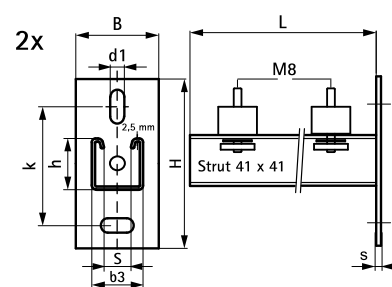

# Walraven Zestawy konsol Clim ISO Strut z szynami

(H 19 10)

mocowania ścienne dla urządzeń

Nr kat.	L	B	b3	H	h	s	d1	S	k	T <sub>(inst.)</sub>	Z szyny	F <sub>a,z</sub>	Pud.
		(mm)	(mm)	(mm)	(mm)	(mm)	(mm)	(mm)	(mm)	(Nm)		(N)	
6901945	450 mm	48	41	130	41	7	30 x 13	22	87,5	15,0	Strut 41x41	800	1
6901960	600 mm	48	41	130	41	7	30 x 13	22	87,5	15,0	Strut 41x41	600	1