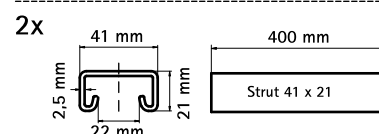

Nr kat.	L	B	b3	H	h	s	d1	S	k	T _(inst.)	Z szyny	F _{a,z}	Pud.
		(mm)	(mm)	(mm)	(mm)	(mm)	(mm)	(mm)	(mm)	(Nm)		(N)	
6901945	450 mm	48	41	130	41	7	30 x 13	22	87,5	15,0	Strut 41x41	800	1
6901960	600 mm	48	41	130	41	7	30 x 13	22	87,5	15,0	Strut 41x41	600	1