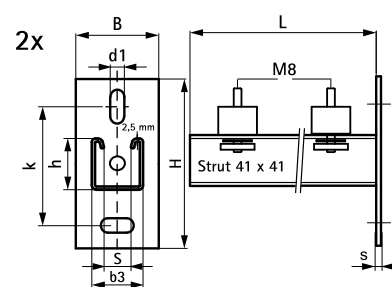

Walraven Zestawy konsol Clim ISO Strut z szynami

(H 19 10)

mocowania ścienne dla urządzeń

Zalety i właściwości

- uniwersalne zestawy mocujące
- do mocowań ściennych klimatyzatorów, nagrzewnic, kompresorów i innych ciężkich urządzeń
- materiał: stal odpuszczana po hartowaniu
- ocynkowane ogniowo
- izolacja akustyczna w zależności od zastosowania izolatorów (podstawa wykonana z wulkanizowanej gumy)
- w skład zestawu wchodzi:
 - 2 Konsole ścienne Strut 41x41
 - 2 odcinki szyny Strut 41x21
 - 4 Amortyzatory drgań
 - 2 Zaślepki do szyn

Nr kat.	L	B	b3	H	h	s	d1	S	k	T _(inst.)	Z szyny	F _{a,z}	Pud.
		(mm)	(mm)	(mm)	(mm)	(mm)	(mm)	(mm)	(mm)	(Nm)		(N)	
6901945	450 mm	48	41	130	41	7	30 x 13	22	87,5	15,0	Strut 41x41	800	1
6901960	600 mm	48	41	130	41	7	30 x 13	22	87,5	15,0	Strut 41x41	600	1