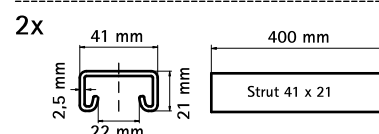

Nr kat.	L	B	b3	H	h	s	d1	S	k	T <sub>(inst.)</sub>	Z szyny	F <sub>a,z</sub>	Pud.
		(mm)	(mm)	(mm)	(mm)	(mm)	(mm)	(mm)	(mm)	(Nm)		(N)	
6901945	450 mm	48	41	130	41	7	30 x 13	22	87,5	15,0	Strut 41x41	800	1
6901960	600 mm	48	41	130	41	7	30 x 13	22	87,5	15,0	Strut 41x41	600	1