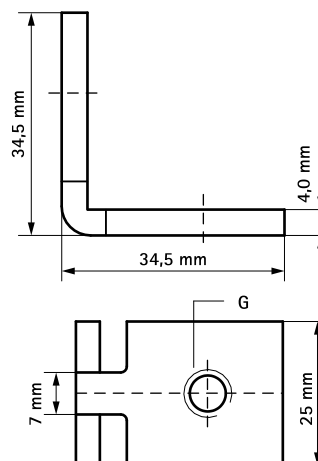

Walraven Nakrętki ślizgowe kwadratowe kątowe

(G 30 25)

mocowanie do szyn Walraven RapidRail®

Zalety i właściwości

- dla szyn 30x15, 30x20, 30x30, 30x45, 38x40
- ocynkowane elektrolitycznie
- materiał: stal

Nr kat.	G	T _(inst.) (Nm)	Dla szyny	Pud.	Kart.
6513709	M8	15,0	27x18, 30x15, 30x20, 30x30, 30x45, 38x40	25	250

Uzupełnienie

Walraven RapidRail® Konsole ścienne
Walraven RapidRail® Szyny montażowe