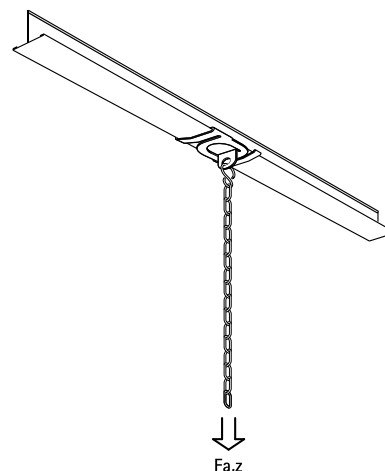

Britclips® ACHW Klipsy do wieszania szyldów

(J 35 40)

do mocowania na konstrukcjach sufitów podwieszanych 25 mm

Zalety i właściwości

- mocowanie obrotowo-zaciskowe
- do mocowania pod konstrukcjami sufitów podwieszanych
- posiadają otwór (\varnothing 7,0 mm) do mocowania haków S, itp.
- materiał: stal sprężynowa (typu C67S zgodne z EN10132)

Nr kat.	Kod	d1 (mm)	F _{a,z} (N)	Pokrycie	Pud.	Kart.
56090025	ACHW	7,0	220	lakierowane proszkowo (biały)	100	500
56030025	ACHZ	7,0	220	oc. elektr.	100	500

Do zastosowania tylko przy obciążeniach statycznych.

Uzupełnienie

BIS Haki S
BIS łańcuchy (DIN 5685)