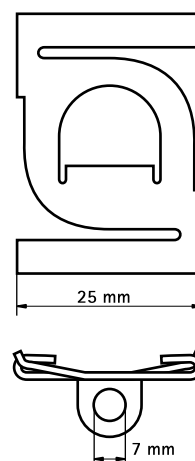

Britclips® ACHW Klipsy do wieszania szyldów

(J 35 40)

do mocowania na konstrukcjach sufitów podwieszanych 25 mm

Zalety i właściwości

- mocowanie obrotowo-zaciskowe
- do mocowania pod konstrukcjami sufitów podwieszanych
- posiadają otwór (\varnothing 7,0 mm) do mocowania haków S, itp.
- materiał: stal sprężynowa (typu C67S zgodne z EN10132)

Nr kat.	Kod	d1 (mm)	F _{a,z} (N)	Pokrycie	Pud.	Kart.
56090025	ACHW	7,0	220	lakierowane proszkowo (biały)	100	500
56030025	ACHZ	7,0	220	oc. elektr.	100	500

Do zastosowania tylko przy obciążeniach statycznych.