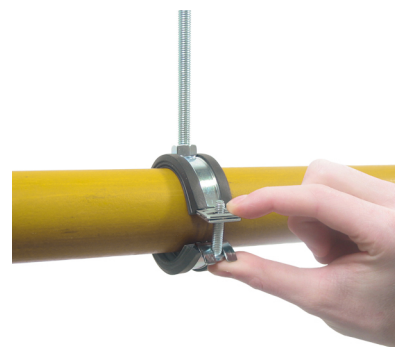

BISMAT[®] Flash Obejmy pojedyncze z okładziną

(A 05 04)

do wszystkich typów rur 15 - 63 mm

M8 - M8/10

Zalety i właściwości

- obejmą z jedną śrubą
- opatentowane, szybkie zamknięcie BISMAT[®] Flash
- możliwe zamknięcie obejmy przy użyciu tylko jednej ręki
- obejmą może zostać zamknięta bez użycia narzędzi
- materiał: stal
- ocynkowane elektrolitycznie
- okładzina izolująca dźwięk: EPDM w kolorze czarnym
- okładzina jest odporna na starzenie się
- izolacja dźwiękowa zgodna z DIN 4109
- optymalna izolacja wibroakustyczna uzyskiwana jest przy zamknięciu obejmy ręką bez użycia narzędzi
- izolacja wibroakustyczna zgodnie z ISO 3822-1 do 23 dB(A)
- testowane pod względem bezpieczeństwa pożarowego

Nr kat.	D (mm)	D (°)	DN	G	B (mm)	H (mm)	h (mm)	b x s (mm)	cs	F _{a,z} (N)	RAL	Pud.
3373018	15 - 18	3/8	10	M8	49	38	22	20 x 1,00	M6	400	RAL ²	50
3373023	20 - 23	1/2	15	M8	54	39	23	20 x 1,00	M6	400	RAL ²	50
3373028	25 - 28	3/4	20	M8	59	44	26	20 x 1,00	M6	500	RAL ²	50
3373035	32 - 35	1	25	M8	65	51	30	20 x 1,00	M6	500	RAL ²	50
3373043	40 - 43	1 1/4	32	M8	74	60	34	20 x 1,25	M6	700	RAL ²	50
3373051	48 - 51	1 1/2	40	M8	82	66	37	20 x 1,25	M6	700	RAL ²	50
3373056	53 - 56	-	-	M8	85	76	42	20 x 1,25	M6	700	RAL ²	50
3373063	59 - 63	2	50	M8	91	82	45	20 x 1,25	M6	700	RAL ²	50
3374018	15 - 18	3/8	10	M8/10	49	44	30	20 x 1,00	M6	400	RAL ²	50
3374023	20 - 23	1/2	15	M8/10	54	47	31	20 x 1,00	M6	400	RAL ²	50
3374028	25 - 28	3/4	20	M8/10	59	52	34	20 x 1,00	M6	500	RAL ²	50
3374035	32 - 35	1	25	M8/10	65	59	38	20 x 1,00	M6	500	RAL ²	50
3374043	40 - 43	1 1/4	32	M8/10	74	68	42	20 x 1,25	M6	700	RAL ²	50
3374051	48 - 51	1 1/2	40	M8/10	82	74	45	20 x 1,25	M6	700	RAL ²	50
3374056	53 - 56	-	-	M8/10	85	84	50	20 x 1,25	M6	700	RAL ²	50
3374063	59 - 63	2	50	M8/10	91	90	53	20 x 1,25	M6	700	RAL ²	50