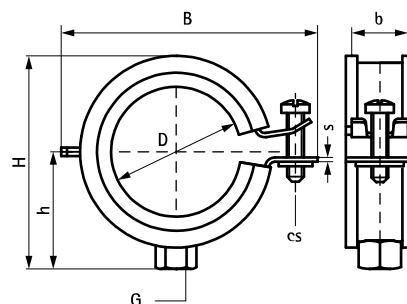

Uzupełnienie

- Walraven RapidRail® Systemy szyn montażowych
- Walraven Akcesoria montażowe
- Walraven Materiały mocujące