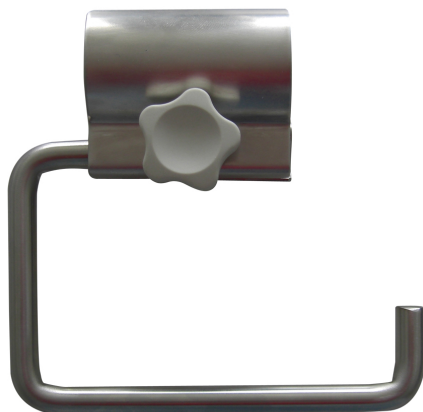

BIS Vario® WC Uchwyt do papieru

(W 16 15)

BIS Vario® WC Akcesoria

Zalety i właściwości

- do mocowania na podłokietnikach BIS Vario® WC (Nr kat. 035 3 060 oraz 035 3 065)
- materiał: stal nierdzewna

Nr kat.	Pud.
0353061	1