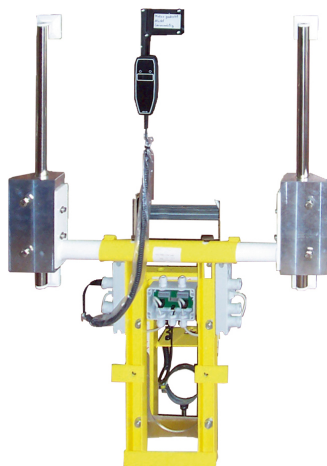

# BIS Vario® WC Barrier Free Zestaw

(W 16 25)

BIS Vario® WC Akcesoria

## Zalety i właściwości

- zestaw instalacyjny dla BIS Vario® WC Barrier Free 30

Nr kat.	Model	Pud.
0353250	Prowadnice do podłokietników	1

## Uzupełnienie

BIS Vario® WC Barrier Free 30