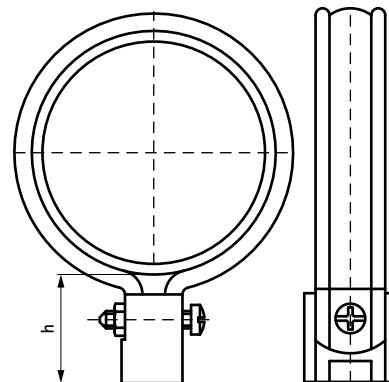

BIS PVC Obejmy do rur z tworzyw sztucznych

(C 20 05)

do rur z tworzyw sztucznych do rynien deszczowych 70 - 100 mm

Zalety i właściwości

- obejmy jednoczęściowe
- do mocowania rynien deszczowych z PVC
- do mocowania rur PVC
- udoskonalona konstrukcja
- materiał: twarde PVC (polivinlochlorid), w kolorze szarym
- odporne na promieniowanie UV

Nr kat.	D (mm)	B (mm)	H (mm)	h (mm)	b x s (mm)	Kolor	F _{a,z} (N)	Pud.
1304070	70	79	97	min 29,5	20 x 4,0	Brązowy (RAL 8017)	700	25
1304100	100	108	127	min 29,5	20 x 4,0	Brązowy (RAL 8017)	700	25

Uzupełnienie