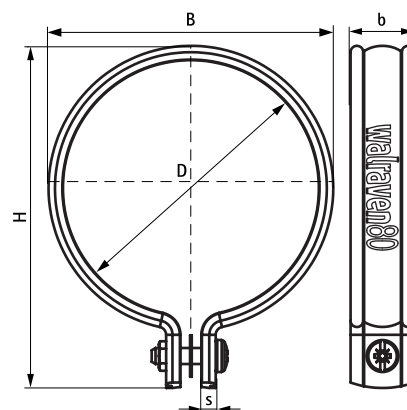

BIS PVC Obejmy do rur z tworzyw sztucznych

(C 20 05)

do rur z tworzyw sztucznych do rynien deszczowych 70 - 100 mm

Zalety i właściwości

- obejmy jednoczęściowe
- do mocowania rynien deszczowych z PVC
- do mocowania rur PVC
- udoskonalona konstrukcja
- materiał: twarde PVC (polivinlochlorid), w kolorze szarym
- odporne na promieniowanie UV

Nr kat.	D (mm)	B (mm)	H (mm)	h (mm)	b x s (mm)	Kolor	F _{a,z} (N)	Pud.
1304070	70	79	97	min 29,5	20 x 4,0	Brązowy (RAL 8017)	700	25
1304100	100	108	127	min 29,5	20 x 4,0	Brązowy (RAL 8017)	700	25

Uzupełnienie