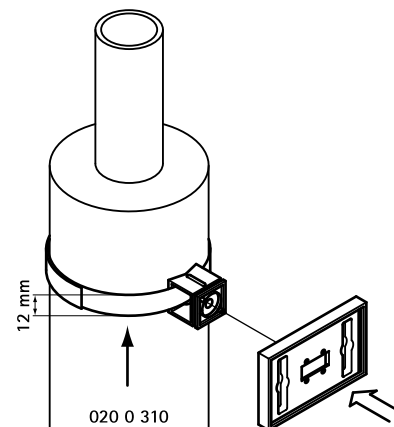

BIS IKS-2000[®] Taśma montażowa

(N 30 15)

Zalety i właściwości

- do mocowania uchwytów tabliczek BIS IKS-2000[®]

Nr kat.	L	b (mm)	Pud.	J.m.
0200310	25 m	12	48	rolka