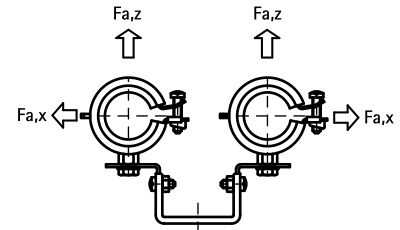

# BIS Duplo KSB1 Obejmy podwójne regulowane

(A 15 15)

do wszystkich typów rur 15 - 43 mm

## Zalety i właściwości

- dwie obejmy połączone płytą wsporczą
- obejma z systemem szybkiego zamknięcia, typu KSB
- do mocowania 2 rur
- wzmocniona płyta wsporcza
- regulacja rozstawu obejm oraz odległości pomiędzy podłożem a obejmą
- materiał: stal
- ocynkowane elektrolitycznie
- okładzina izolująca dźwięk: EPDM w kolorze czarnym
- okładzina jest odporna na starzenie się
- izolacja dźwiękowa zgodna z DIN 4109

Nr kat.	D (mm)	D (°)	DN	s (mm)	b x s (mm)	H1 (mm)	h1 (mm)	B1 (mm)	F <sub>a,z</sub> (N)	F <sub>a,x</sub> (N)	Pud.
339 3 218	15 - 18	3/8	10	2,0	20 x 2,0	82 - 94	67 - 79	142 - 165	210	110	25
339 3 223	20 - 23	1/2	15	2,0	20 x 2,0	93 - 105	70 - 82	142 - 177	210	110	25
339 3 228	25 - 28	3/4	20	2,0	20 x 2,0	96 - 108	73 - 85	150 - 180	210	110	25
339 3 235	32 - 35	1	25	2,0	20 x 2,0	100 - 112	77 - 89	152 - 188	210	110	25
339 3 243	40 - 43	1 1/4	32	2,0	20 x 2,0	110 - 122	95 - 107	165 - 195	210	110	25