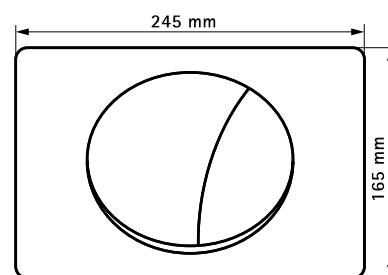

BIS Przyciski spustowe Ellipse / Cube

(W 05 50)

mocowanie toalet

Zalety i właściwości

- odpowiednie dla stelaży WC BISMAT® VN Quattro oraz BIS Vario® WC
- ciśnieniowy odlew cynkowy odporny na wandalizm
- materiał: plastik (Ellipse) lub ciśnieniowy odlew cynkowy (Cube)

Nr kat.	Model	Typ	Dla	Kolor
0353581	Dwuprzyciskowy	Ellipse	BIS Vario® WC	Biały

Ellipse