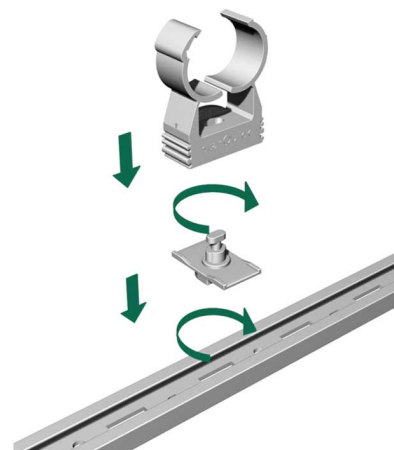

starQuick® Railadapter

toebehoren BIS starQuick® Rail

(C 05 50)

Voordelen en kenmerken

- voor starQuick® Beugels tot en met diameter 32 mm
- voor het bevestigen van een starQuick® Beugel (zonder moer) op een starQuick® Rail
- materiaal: gemodificeerd PA6 (polyamide), grijs (vlg. RAL 7035)
- bestand tegen UV, veroudering, olie en benzine
- corrosievrij, recyclebaar, halogeenvrij
- temperatuurbestendigheid: van ca. -40 °C tot ca. +90 °C (continu); kortstondig tot ca. +130 °C