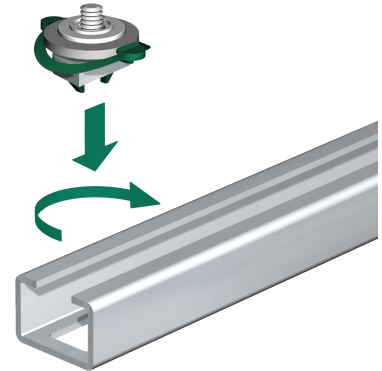

starQuick® Hammerfix

toebehoren BIS starQuick® Beugel met moer

(C 05 80)

Voordelen en kenmerken

- Art.nr. 0854338: voor het bevestigen van een BIS starQuick® Beugel op stalen rail met een sleuf van 15 mm (bijv. 27x18, 30x15, 30x20, 30x30, 30x45)
- materiaal: metalen delen van staal 1.0332; klemveerring(en) van POM (polyoxymethyleen), groen
- elektrolytisch verzinkt

Art.nr.	G	Voor rail	VPE 1	VPE 2
0854338	M8	27x18, 30x15, 30x20, 30x30, 30x45, 38x40	50	600