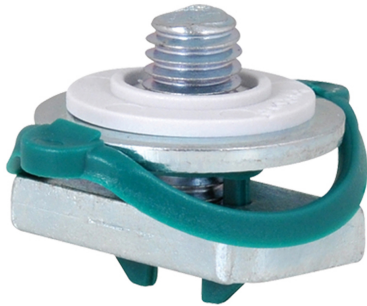

starQuick® Hammerfix

toebehoren BIS starQuick® Beugel met moer

(C 05 80)

Voordelen en kenmerken

- Art.nr. 0854338: voor het bevestigen van een BIS starQuick® Beugel op stalen rail met een sleuf van 15 mm (bijv. 27x18, 30x15, 30x20, 30x30, 30x45)
- materiaal: metalen delen van staal 1.0332; klemveerring(en) van POM (polyoxymethyleen), groen
- elektrolytisch verzinkt

Art.nr.	G	Voor rail	VPE 1	VPE 2
0854338	M8	27x18, 30x15, 30x20, 30x30, 30x45, 38x40	50	600