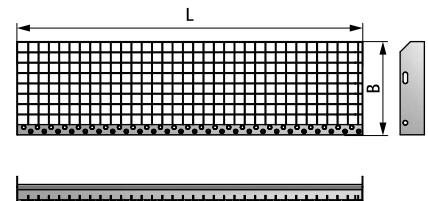

Walraven Yeti[®] Roostertreden

(10417)

Voordelen en kenmerken

- compleet scala aan roosters en traptreden om servicepaden te bouwen
- in combinatie met BIS Yeti[®] en BIS RapidStrut[®] een compleet systeem voor buitentoepassingen
- op verzoek bieden wij op maat gemaakte oplossingen als set
- materiaal: staal
- thermisch verzinkt

Art.nr.	Model	L	B (mm)	VPE 1
67690060	Step TSP 3-30	600 mm	240	1
67690080	Step TSP 3-30	800 mm	240	1
67690100	Step TSP 3-30	1.000 mm	240	1
67690130	Step TSP 3-30	1.000 mm	305	1

L = flat steel direction; B = rod direction (Type TSP)