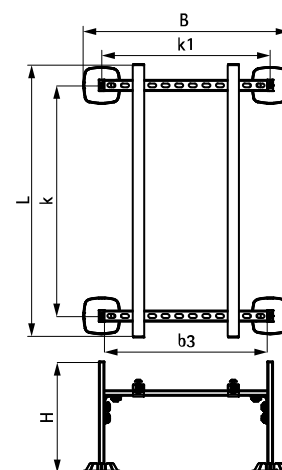

Walraven Yeti[®] 130 Frame Set

(1 04 52)

voor lichte dakinstallaties

Voordelen en kenmerken

- complete set voor ondersteuning van installaties op platte daken
- geschikt voor gangbare modellen airco's, ventilatiesystemen, etc
- met anti-slip trillingdempermat
- voorgedefinieerde belastingscapaciteit (max. 1.500 N), calculaties niet noodzakelijk
- bovenkant installatie mag niet hoger zijn dan 1,2 m boven het dak
- gietvormen gemaakt van WPC, een mix van gerecycled kunststof en houtvezels
- plastic onderdelen zijn gemaakt van 100% gerecycled materiaal
- bestand tegen UV en chemicaliën
- oppervlaktebescherming:
 - product maakt deel uit van het Walraven BIS UltraProtect[®] 1000 systeem
 - geschikt voor binnen- en buitentoepassingen
 - doorstaat min. 1.000 uur zoutsproeitest (max. 5% rood roest) volgens ISO 9227
- geluidsisolerend
- UV-bestendig volgens EN ISO 16474-3:2014-02 - ITB-gecertificeerd
- Part No. 67685532 consisting of:
 - 4 x BIS Yeti[®] 130 including non-slip anti-vibration mat (made of rubber)
 - 2 x 1.0 m BIS RapidStrut[®] Fixing Rail 41x21 (BUP1000), cut to length and deburred
 - 2 x 0.6 m BIS RapidStrut[®] Fixing Rail 41x21 (BUP1000), cut to length and deburred
 - 4 x 0.4 m BIS RapidStrut[®] Fixing Rail 41x21 (BUP1000), cut to length and deburred, as vertical legs, ready to just plug in the BIS Yeti[®] 130
- alle verbindingselementen, rail einddoppen en bouten zijn inbegrepen en de meeste zijn voorgemonteerd

ITB No.
LZM00-02259

Art.nr.	Model	L	B	b3	H	k	k1	F _{a,z}	VPE 1
			(mm)	(mm)	(mm)	(mm)	(mm)	(N)	
67685532	BIS Yeti [®] 130 Frame Set for 1 installation appliance	1.000 mm	751	600	400	850	621	1.500	1

Maximale belasting (F_{a,z}) is afhankelijk van de belastbaarheid van de trapeziümvormige dakplaat. Voor montage moet de belastbaarheid bevestigd worden door een bouwkundig constructeur. Als wijzigingen aan de montage eigenschappen nodig zijn neem dan contact op met Walraven technical support.