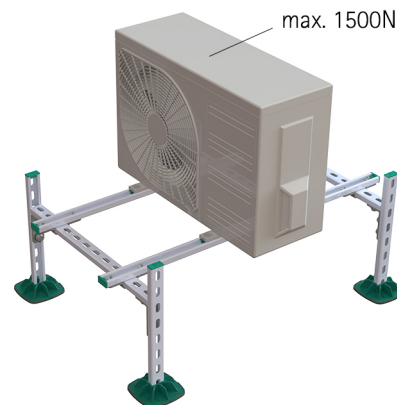

Walraven Yeti[®] 130 Frame Set

(1 04 52)

voor lichte dakinstallaties

Voordelen en kenmerken

- complete set voor ondersteuning van installaties op platte daken
- geschikt voor gangbare modellen airco's, ventilatiesystemen, etc
- met anti-slip trillingdempermat
- voorgedefinieerde belastingscapaciteit (max. 1.500 N), calculaties niet noodzakelijk
- bovenkant installatie mag niet hoger zijn dan 1,2 m boven het dak
- gietvormen gemaakt van WPC, een mix van gerecycled kunststof en houtvezels
- plastic onderdelen zijn gemaakt van 100% gerecycled materiaal
- bestand tegen UV en chemicaliën
- oppervlaktebescherming:
 - product maakt deel uit van het Walraven BIS UltraProtect[®] 1000 systeem
 - geschikt voor binnen- en buitentoepassingen
 - doorstaat min. 1.000 uur zoutsproeitest (max. 5% rood roest) volgens ISO 9227
- geluidsisolerend
- UV-bestendig volgens EN ISO 16474-3:2014-02 - ITB-gecertificeerd
- Part No. 67685532 consisting of:
 - 4 x BIS Yeti[®] 130 including non-slip anti-vibration mat (made of rubber)
 - 2 x 1.0 m BIS RapidStrut[®] Fixing Rail 41x21 (BUP1000), cut to length and deburred
 - 2 x 0.6 m BIS RapidStrut[®] Fixing Rail 41x21 (BUP1000), cut to length and deburred
 - 4 x 0.4 m BIS RapidStrut[®] Fixing Rail 41x21 (BUP1000), cut to length and deburred, as vertical legs, ready to just plug in the BIS Yeti[®] 130
- alle verbindingselementen, rail einddoppen en bouten zijn inbegrepen en de meeste zijn voorgemonteerd

ITB No.
LZM00-02259

Art.nr.	Model	L	B	b3	H	k	k1	F _{a,z}	VPE 1
			(mm)	(mm)	(mm)	(mm)	(mm)	(N)	
67685532	BIS Yeti [®] 130 Frame Set for 1 installation appliance	1.000 mm	751	600	400	850	621	1.500	1

Maximale belasting (F_{a,z}) is afhankelijk van de belastbaarheid van de trapeziümvormige dakplaat. Voor montage moet de belastbaarheid bevestigd worden door een bouwkundig constructeur. Als wijzigingen aan de montage eigenschappen nodig zijn neem dan contact op met Walraven technical support.