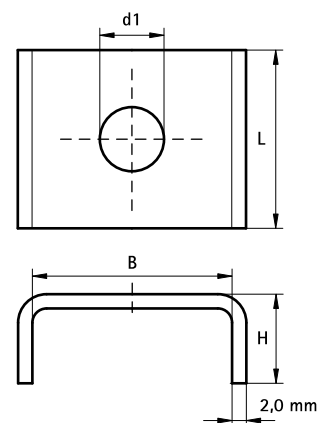

Walraven Onderlegplaat - U-vormig

(G 30 85)

bevestiging aan Walraven RapidRail®

Voordelen en kenmerken

- U-vormige onderlegplaat
- U-vorm voor extra stabiliteit
- Art.nr. 65350XX: geschikt voor 27x18
- Art.nr. 65351XX: geschikt voor 30x15, 30x20, 30x30, 30x45, 38x40
- sendzimir verzinkt
- materiaal: staal

Art.nr.	L	B	H	d1	Voor rail	VPE 1	VPE 2
		(mm)	(mm)	(mm)			
6535008	25 mm	28,0	10,5	Ø 9,0	27x18	50	250
6535010	25 mm	28,0	10,5	Ø 11,0	27x18	50	250
6535109	25 mm	30,5	9,0	Ø 9,0	30x15, 30x20, 30x30, 30x45, 38x40	50	250
6535110	25 mm	30,5	9,0	Ø 10,5	30x15, 30x20, 30x30, 30x45, 38x40	50	250
6535112	25 mm	30,5	9,0	Ø 12,5	30x15, 30x20, 30x30, 30x45, 38x40	50	250