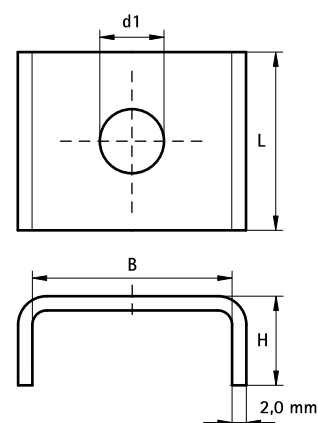

# Walraven Onderlegplaat – U-vormig

(G 30 85)

bevestiging aan Walraven RapidRail®

## Voordelen en kenmerken

- U-vormige onderlegplaat
- U-vorm voor extra stabiliteit
- Art.nr. 65350XX: geschikt voor 27x18
- Art.nr. 65351XX: geschikt voor 30x15, 30x20, 30x30, 30x45, 38x40
- sendzimir verzinkt
- materiaal: staal

Art.nr.	L	B	H	d1	Voor rail	VPE 1	VPE 2
		(mm)	(mm)	(mm)			
6535008	25 mm	28,0	10,5	Ø 9,0	27x18	50	250
6535010	25 mm	28,0	10,5	Ø 11,0	27x18	50	250
6535109	25 mm	30,5	9,0	Ø 9,0	30x15, 30x20, 30x30, 30x45, 38x40	50	250
6535110	25 mm	30,5	9,0	Ø 10,5	30x15, 30x20, 30x30, 30x45, 38x40	50	250
6535112	25 mm	30,5	9,0	Ø 12,5	30x15, 30x20, 30x30, 30x45, 38x40	50	250