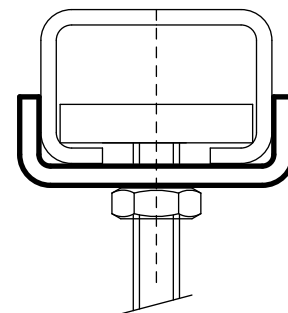

Walraven Onderlegplaat - U-vormig

(G 30 85)

bevestiging aan Walraven RapidRail®

Voordelen en kenmerken

- U-vormige onderlegplaat
- U-vorm voor extra stabiliteit
- Art.nr. 65350XX: geschikt voor 27x18
- Art.nr. 65351XX: geschikt voor 30x15, 30x20, 30x30, 30x45, 38x40
- sendzimir verzinkt
- materiaal: staal

Art.nr.	L	B	H	d1	Voor rail	VPE 1	VPE 2
		(mm)	(mm)	(mm)			
6535008	25 mm	28,0	10,5	Ø 9,0	27x18	50	250
6535010	25 mm	28,0	10,5	Ø 11,0	27x18	50	250
6535109	25 mm	30,5	9,0	Ø 9,0	30x15, 30x20, 30x30, 30x45, 38x40	50	250
6535110	25 mm	30,5	9,0	Ø 10,5	30x15, 30x20, 30x30, 30x45, 38x40	50	250
6535112	25 mm	30,5	9,0	Ø 12,5	30x15, 30x20, 30x30, 30x45, 38x40	50	250