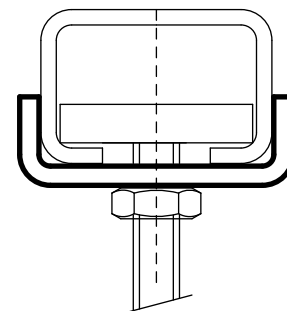

# Walraven Onderlegplaat – U-vormig

(G 30 85)

bevestiging aan Walraven RapidRail®

## Voordelen en kenmerken

- U-vormige onderlegplaat
- U-vorm voor extra stabiliteit
- Art.nr. 65350XX: geschikt voor 27x18
- Art.nr. 65351XX: geschikt voor 30x15, 30x20, 30x30, 30x45, 38x40
- sendzimir verzinkt
- materiaal: staal

Art.nr.	L	B	H	d1	Voor rail	VPE 1	VPE 2
		(mm)	(mm)	(mm)			
6535008	25 mm	28,0	10,5	Ø 9,0	27x18	50	250
6535010	25 mm	28,0	10,5	Ø 11,0	27x18	50	250
6535109	25 mm	30,5	9,0	Ø 9,0	30x15, 30x20, 30x30, 30x45, 38x40	50	250
6535110	25 mm	30,5	9,0	Ø 10,5	30x15, 30x20, 30x30, 30x45, 38x40	50	250
6535112	25 mm	30,5	9,0	Ø 12,5	30x15, 30x20, 30x30, 30x45, 38x40	50	250