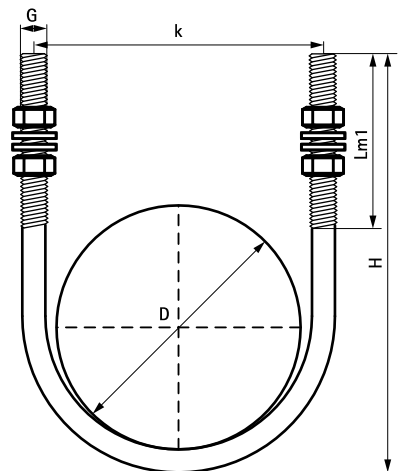

Walraven U-beugel (Lang)

(B 10 30)

voor stalen buis 21,5 - 168,3 mm

Voordelen en kenmerken

- U-beugel met schroefdraad
- inclusief moeren en ringen
- materiaal: staal
- elektrolytisch verzinkt

Art.nr.	D (mm)	D (")	DN	G	H (mm)	Lm1 (mm)	k (mm)	VPE 1
2085306021	21,5	1/2	15	M6	90	70	30	100
2085308027	26,9	3/4	20	M8	100	70	35	100
2085308034	33,7	1	25	M8	107	70	42	100
2085308042	42,4	1 1/4	32	M8	134	90	55	100
2085308049	48,3	1 1/2	40	M8	143	90	57	100
2085308060	60,3	2	50	M8	154	90	69	25
2085308076	76,1	2 1/2	65	M8	171	90	89	25
2085310090	88,9	3	80	M10	187	90	100	25
2085310114	114,3	4	100	M10	210	90	125	25
2085312140	139,7	5	125	M12	235	90	152	25
2085314168	168,3	6	150	M14	268	90	180	10