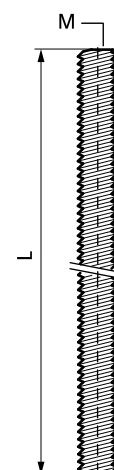

Walraven Draadbuis (BUP1000)

(K 55 13)

bevestiging aan rail, muurplaten, etc.

Voordelen en kenmerken

- volgens EN 10255 (was DIN 2440)
- Installatie volgens gebruiksinstructies
- materiaal: staal
- oppervlaktebescherming:
 - product maakt deel uit van het Walraven BIS UltraProtect® 1000 systeem
 - geschikt voor binnen- en buitentoepassingen
 - doorstaat min. 1.000 uur zoutspoeitest (max. 5% rood roest) volgens ISO 9227

Art.nr.	G	L	BdK
6298221	G1/2"	2 m	10
6298233	G1"	2 m	5

Complementair

BIS Zware Beugel HD1501 (BUP1000)
BIS Zware Beugel HD500 (BUP1000)