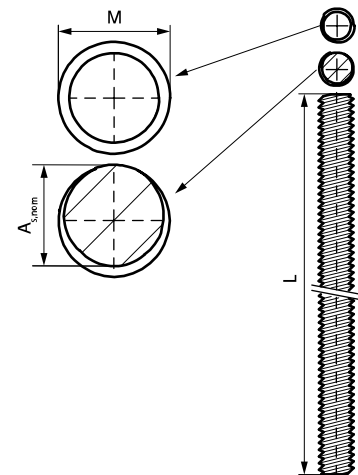

Complementair

- Walraven Draadbus (BUP1000)
- Walraven Draadbus
- Walraven Draadeindverbinder