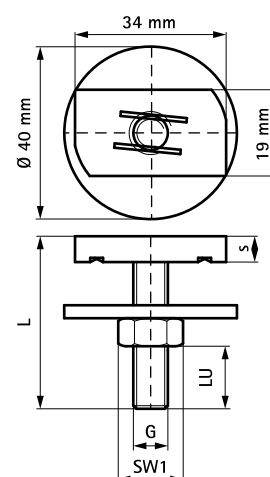

# Walraven Strut Hamerkopboutset (ev)

(H 24 70)

bevestiging aan Strut-rail

## Voordelen en kenmerken

- schuifmoer met draadeind en onderlegging
- elektrolytisch verzinkt
- materiaal: staal

Art.nr.	G	L	LU (mm)	s (mm)	SW1 (mm)	T <sub>(inst.)</sub> (Nm)	Voor rail	VPE 1	VPE 2
6527934	M8	40 mm	18	6,0	13	15,0	Strut	25	125
6527935	M8	50 mm	28	6,0	13	15,0	Strut	25	250
6527944	M10	40 mm	14	8,0	17	15,0	Strut	25	250