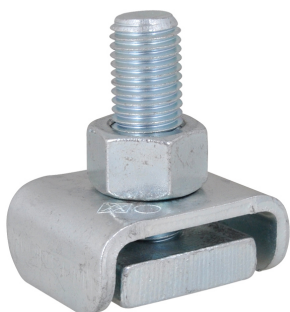

Walraven Strut Hamerkopboutset 'U' (BUP1000)

(H 24 62)

bevestiging aan Strut-rail

Voordelen en kenmerken

- schuifmoer met draadeind en U-vormige onderlegging
- U-vorm voor extra stabiliteit
- 'klaar-voor-gebruik' voorgemonteerd
- materiaal: staal 1.0332
- oppervlaktebescherming:
 - product maakt deel uit van het Walraven BIS UltraProtect® 1000 systeem
 - geschikt voor binnen- en buitentoepassingen
 - doorstaat min. 1.000 uur zoutspoeitest (max. 5% rood roest) volgens ISO 9227
- getest op brandveiligheid

Art.nr.	G	L	LU (mm)	s (mm)	SW1 (mm)	Voor rail	F _{a,z} (N)	VPE 1	VPE 2
65278606	M16	60 mm	24	4,0	24	Strut	5.000	15	75