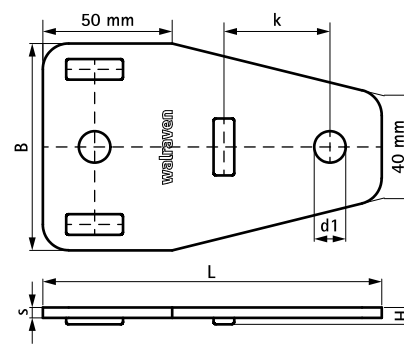

Walraven Strut T-Verbinder (BUP1000)

(H 28 118)

Voordelen en kenmerken

- T-Verbinder voor Strut rails
- extra veiligheid door vergrendelde gleuven om draaien te voorkomen
- materiaal: staal 1.0242 (S250GD) + ZM310 MAC
- oppervlaktebescherming:
 - product maakt deel uit van het Walraven BIS UltraProtect® 1000 systeem
 - geschikt voor binnen- en buitentoepassingen
 - doorstaat min. 1.000 uur zoutsproeitest (max. 5% rood roest) volgens ISO 9227

Art.nr.	L	B	H	s	d1	k	Voor rail	VPE 1
		(mm)	(mm)	(mm)	(mm)	(mm)		
66588301	131 mm	80	6,5	4,0	Ø 12,2	41	Strut	25

Complementair

Walraven RapidStrut® Montagerail DS 5 (BUP1000)
Walraven BIS RapidStrut® Montagerail (BUP1000)
Walraven Strut Schuifmoer (BUP1000)