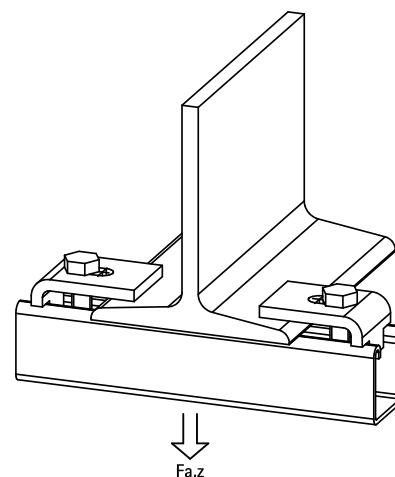

Walraven Strut Balkklem (Inhaak 'Lip')

(H 36 15)

constructies met Strut-rail

Voordelen en kenmerken

- voor een degelijke bevestiging aan staalconstructies zonder boren of lassen
- per bevestigingspunt steeds 2 stuks gebruiken
- elektrolytisch verzinkt
- materiaal: staal 1.0332

Art.nr.	A (mm)	L	B (mm)	h (mm)	s (mm)	d1 (mm)	k (mm)	F _{a,z} (N)	VPE 1
66583761	15	40 mm	55	20	6,0	22 x 11	30	8.300	50

Complementair

Walraven RapidStrut® Montagerail (sv)
Walraven RapidStrut® Montagerail Dubbel (sv)