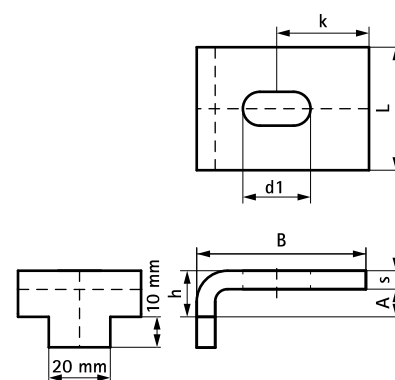

Walraven Strut Balkklem (Inhaak 'Lip')

(H 36 15)

constructies met Strut-rail

Voordelen en kenmerken

- voor een degelijke bevestiging aan staalconstructies zonder boren of lassen
- per bevestigingspunt steeds 2 stuks gebruiken
- elektrolytisch verzinkt
- materiaal: staal 1.0332

Art.nr.	A (mm)	L	B (mm)	h (mm)	s (mm)	d1 (mm)	k (mm)	F _{a,z} (N)	VPE 1
66583761	15	40 mm	55	20	6,0	22 x 11	30	8.300	50

Complementair

Walraven RapidStrut® Montagerail (sv)
Walraven RapidStrut® Montagerail Dubbel (sv)