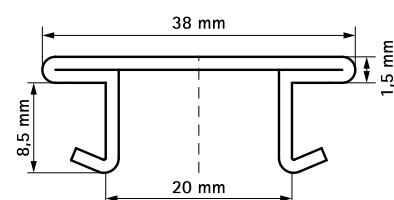

Walraven Strut PVC Profiel (BUP1000)

(H 39 15)

afwerking van Strut-rail

Voordelen en kenmerken

- afsluitstrip voor rail
- verkleint het risico dat vuil en/of vocht in de rail terecht komt
- esthetische afwerking
- vereenvoudigt reiniging/onderhoud
- materiaal: PVC (polyvinylchloride), wit

Art.nr.	L	Voor rail	VPE 1
6566999	3 m	Strut	25

Complementair

Walraven RapidStrut® Wandconsole (BUP1000)
 Walraven RapidStrut® Montagerail (sv)
 Walraven RapidStrut® Montagerail DS 5 (BUP1000)