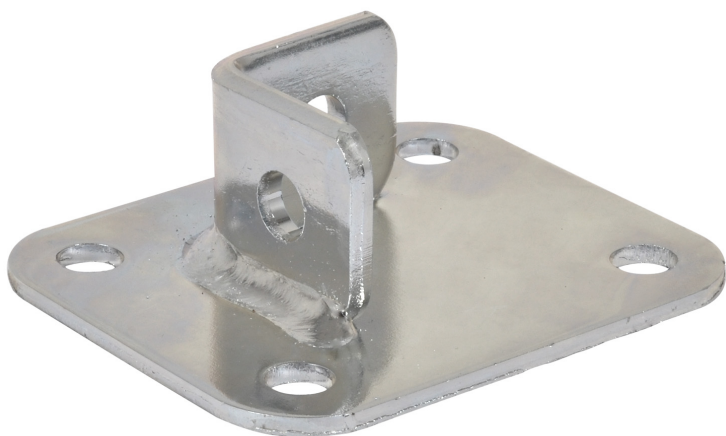

# Walraven Strut Vloerconsole

(H 1650)

constructies met Strut-rail

## Voordelen en kenmerken

- voor het maken van constructies met Strut-rail
- montagevriendelijk door afgeronde vormgeving
- elektrolytisch verzinkt
- materiaal: staal 1.0332

Art.nr.	L	B	H	s	s1	d1	Voor rail	OB	VPE 1
		(mm)	(mm)	(mm)	(mm)	(mm)			
66583602	120 mm	100	44	4,0	4,0	Ø 13	Strut 41x41	elek. verzinkt	15