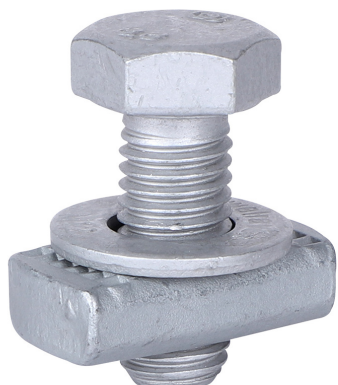

Walraven Strut Bolt Set Hexagon Head (BUP1000)

(H 24 71)

pre-assembled fasteners for Strut rail connections

Voordelen en kenmerken

- channel slide nut with Bolt DIN 933 and washer
- ready to use set for connecting brackets and other accessories to RapidStrut® Channels
- pre-assembled to save time at installation; no need to organize single fastener parts
- materiaal: staal
- oppervlaktebescherming:
 - product maakt deel uit van het Walraven BIS UltraProtect® 1000 systeem
 - geschikt voor binnen- en buitentoepassingen
 - doorstaat min. 1.000 uur zoutspoeitest (max. 5% rood roest) volgens ISO 9227

Art.nr.	G	L	LU (mm)	s1 (mm)	SW1 (mm)	T _(inst.) (Nm)	Voor rail	VPE 1	VPE 2
614581002	M10	31,4	25	9	17	40,0	Strut	50	7.200
614581003	M10	36,4	30	9	17	40,0	Strut	50	7.200
614581202	M12	32,5	25	9	19	50,0	Strut	50	7.200
614581203	M12	37,5	30	9	19	50,0	Strut	50	7.200