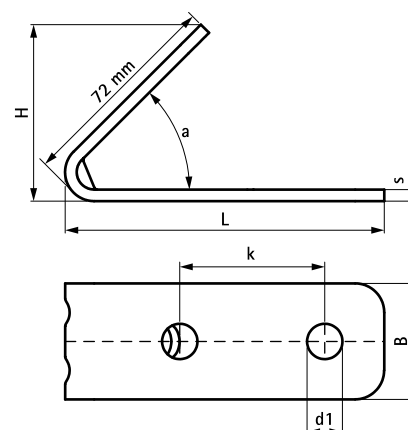

# Walraven Strut Hoekverbinder 45° (BUP1000)

(H 28 68)

## Voordelen en kenmerken

- hoekverbinder voor alle Strut rails voor het maken van bevestigingen
- het complete patroon is aangepast naar gatenpatroon van Strut rails voor gebruik van door-en-door bouten
- gebruiksvriendelijk door afgeronde randen
- met versterkte bocht voor extra kracht
- materiaal: staal 1.0242 (S250GD) + ZM310 MAC
- oppervlaktebescherming:
  - product maakt deel uit van het Walraven BIS UltraProtect® 1000 systeem
  - geschikt voor binnen- en buitentoepassingen
  - doorstaat min. 1.000 uur zoutsproeitest (max. 5% rood roest) volgens ISO 9227

Art.nr.	Model	L	B (mm)	H (mm)	s (mm)	d1 (mm)	k (mm)	a (°)	VPE 1
66588270	Kort / lang	110 mm	40	61	4,0	Ø 12,2	50	45	25