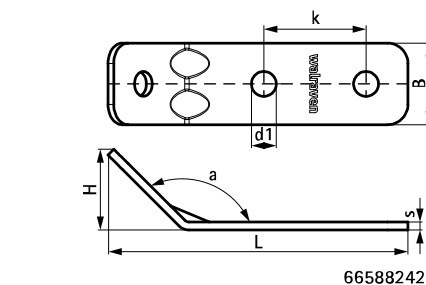

Walraven Strut Hoekverbinder 135° (BUP1000)

(H 28 63)

Voordelen en kenmerken

- hoekverbinder voor alle Strut rails voor het maken van bevestigingen
- het complete patroon is aangepast naar gatenpatroon van Strut rails voor gebruik van door-en-door bouten
- gebruiksvriendelijk door afgeronde randen
- met versterkte bocht voor extra kracht
- materiaal: staal 1.0242 (S250GD) + ZM310 MAC
- oppervlaktebescherming:
 - product maakt deel uit van het Walraven BIS UltraProtect® 1000 systeem
 - geschikt voor binnen- en buitentoepassingen
 - doorstaat min. 1.000 uur zoutsproeitest (max. 5% rood roest) volgens ISO 9227

Art.nr.	Model	L	B	H	s	d1	k	a	VPE 1
			(mm)	(mm)	(mm)	(mm)	(mm)	(°)	
66588242	Kort / lang	147 mm	40	39	4,0	Ø 12,2	50	135	25
66588256	Lang / lang	180 mm	40	80	4,0	Ø 12,2	50	135	25

Complementair

Walraven RapidStrut® Montagerail DS 5 (BUP1000)
Walraven BIS RapidStrut® Montagerail (BUP1000)
Walraven RapidStrut® Vleugelschuifmoer