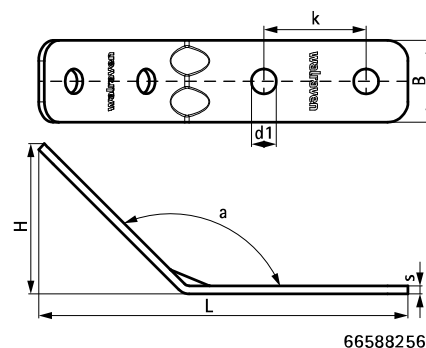

Walraven Strut Hoekverbinder 135° (BUP1000)

(H 28 63)

Voordelen en kenmerken

- hoekverbinder voor alle Strut rails voor het maken van bevestigingen
- het complete patroon is aangepast naar gatenpatroon van Strut rails voor gebruik van door-en-door bouten
- gebruiksvriendelijk door afgeronde randen
- met versterkte bocht voor extra kracht
- materiaal: staal 1.0242 (S250GD) + ZM310 MAC
- oppervlaktebescherming:
 - product maakt deel uit van het Walraven BIS UltraProtect® 1000 systeem
 - geschikt voor binnen- en buitentoepassingen
 - doorstaat min. 1.000 uur zoutsproeitest (max. 5% rood roest) volgens ISO 9227

Art.nr.	Model	L	B	H	s	d1	k	a	VPE 1
			(mm)	(mm)	(mm)	(mm)	(mm)	(°)	
66588242	Kort / lang	147 mm	40	39	4,0	Ø 12,2	50	135	25
66588256	Lang / lang	180 mm	40	80	4,0	Ø 12,2	50	135	25

Complementair

Walraven RapidStrut® Montagerail DS 5 (BUP1000)
Walraven BIS RapidStrut® Montagerail (BUP1000)
Walraven RapidStrut® Vleugelschuifmoer