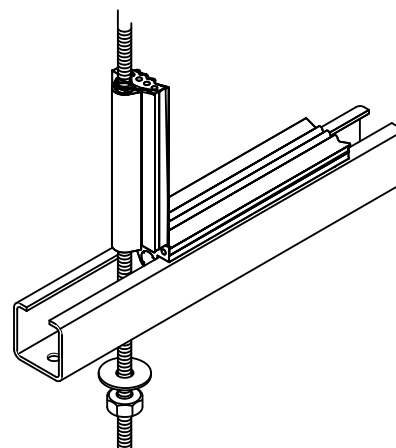

Walraven Rubber Profiel voor WM-rail

(G 45 10)

geluiddempende inlage voor montagerail

Voordelen en kenmerken

- geluiddempende inlage voor montagerail
- ook te gebruiken om draadstang M6, M8 of M10
- geschikt voor rail 27x18, 30x15, 30x20, 30x30, 30x45, 38x40
- materiaal: EPDM-rubber, zwart
- chloorvrij en verouderingsbestendig
- bestand tegen ozon, UV, weersinvloeden en zeewater
- shore A hardheid 55 ±5
- bouw materiaal klasse B2 volgens DIN 4102-1 en klasse E volgens EN 13501-1
- Temperaturebeständigkeit: -30 °C to +110 °C
- geluidsisolerende inlage volgens DIN 4109

Art.nr.	R	L	Voor rail	VPE 1	VE
6568001	M6 - M10	30 m	27x18, 30x15, 30x20, 30x30, 30x45, 38x40	30	m.

Complementair

Walraven RapidRail® Montagerail
Walraven RapidRail® Cantilever Arm