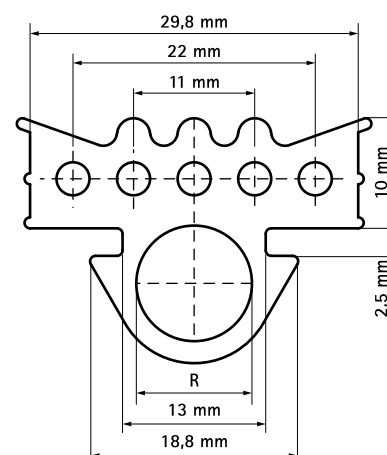

Walraven Rubber Profiel voor WM-rail

(G 45 10)

geluiddempende inlage voor montagerail

Voordelen en kenmerken

- geluiddempende inlage voor montagerail
- ook te gebruiken om draadstang M6, M8 of M10
- geschikt voor rail 27x18, 30x15, 30x20, 30x30, 30x45, 38x40
- materiaal: EPDM-rubber, zwart
- chloorvrij en verouderingsbestendig
- bestand tegen ozon, UV, weersinvloeden en zeewater
- shore A hardheid 55 ±5
- bouw materiaal klasse B2 volgens DIN 4102-1 en klasse E volgens EN 13501-1
- Temperaturebeständigkeit: -30 °C to +110 °C
- geluidsisolerende inlage volgens DIN 4109

Art.nr.	R	L	Voor rail	VPE 1	VE
6568001	M6 - M10	30 m	27x18, 30x15, 30x20, 30x30, 30x45, 38x40	30	m.

Complementair

Walraven RapidRail® Montagerail
Walraven RapidRail® Cantilever Arm