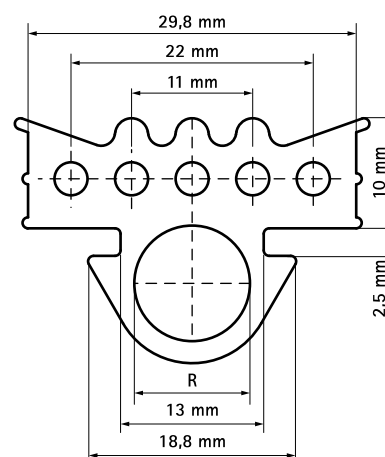

Walraven Rubber Profiel voor WM-rail

(G 45 10)

geluiddempende inlage voor montagerail

Voordelen en kenmerken

- geluiddempende inlage voor montagerail
- ook te gebruiken om draadstang M6, M8 of M10
- geschikt voor rail 27x18, 30x15, 30x20, 30x30, 30x45, 38x40
- materiaal: EPDM-rubber, zwart
- chloorvrij en verouderingsbestendig
- bestand tegen ozon, UV, weersinvloeden en zeewater
- shore A hardheid 55 ±5
- bouw materiaal klasse B2 volgens DIN 4102-1 en klasse E volgens EN 13501-1
- Temperaturebeständigkeit: -30 °C to +110 °C
- geluidsisolerende inlage volgens DIN 4109

Art.nr.	R	L	Voor rail	VPE 1	VE
6568001	M6 - M10	30 m	27x18, 30x15, 30x20, 30x30, 30x45, 38x40	30	m.

Complementair

Walraven RapidRail® Montagerail
Walraven RapidRail® Cantilever Arm