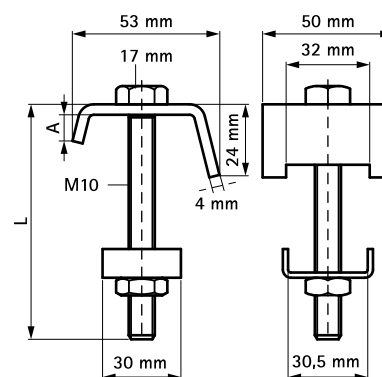

# Walraven Railbalkklem

(G 40 10)

bevestiging aan stalen balk

## Voordelen en kenmerken

- balkklem
- voor een degelijke bevestiging aan staalconstructies zonder boren of lassen
- per bevestigingspunt steeds 2 stuks gebruiken
- Art.nr. 6583060: geschikt voor 30x15, 30x20, 30x30
- Art.nr. 6583090: geschikt voor 30x15, 30x20, 30x30, 30x45
- materiaal: staal
- elektrolytisch verzinkt

Art.nr.	A (mm)	L	Voor rail	F <sub>a,z</sub> (N)	VPE 1
6583060	< 11	60 mm	30x15, 30x20, 30x30	3.000	50
6583090	< 11	90 mm	30x15, 30x20, 30x30, 30x45	3.000	50