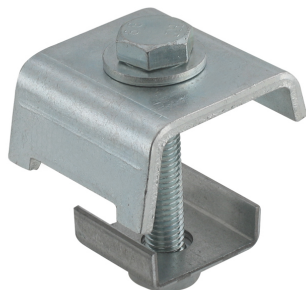

# Walraven Railbalkklem

(G 40 10)

bevestiging aan stalen balk

## Voordelen en kenmerken

- balkklem
- voor een degelijke bevestiging aan staalconstructies zonder boren of lassen
- per bevestigingspunt steeds 2 stuks gebruiken
- Art.nr. 6583060: geschikt voor 30x15, 30x20, 30x30
- Art.nr. 6583090: geschikt voor 30x15, 30x20, 30x30, 30x45
- materiaal: staal
- elektrolytisch verzinkt

Art.nr.	A (mm)	L	Voor rail	F <sub>a,z</sub> (N)	VPE 1
6583060	< 11	60 mm	30x15, 30x20, 30x30	3.000	50
6583090	< 11	90 mm	30x15, 30x20, 30x30, 30x45	3.000	50