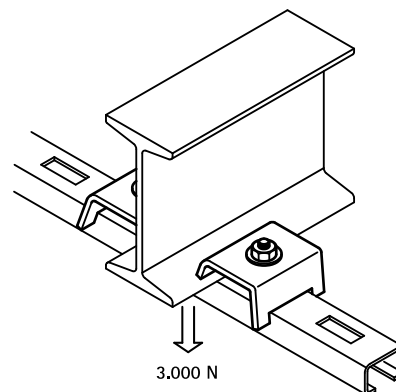

## Voordelen en kenmerken

- balkklem
- voor een degelijke bevestiging aan staalconstructies zonder boren of lassen
- per bevestigingspunt steeds 2 stuks gebruiken
- Art.nr. 6583060: geschikt voor 30x15, 30x20, 30x30
- Art.nr. 6583090: geschikt voor 30x15, 30x20, 30x30, 30x45
- materiaal: staal
- elektrolytisch verzinkt

Art.nr.	A (mm)	L	Voor rail	F <sub>a,z</sub> (N)	VPE 1
6583060	< 11	60 mm	30x15, 30x20, 30x30	3.000	50
6583090	< 11	90 mm	30x15, 30x20, 30x30, 30x45	3.000	50