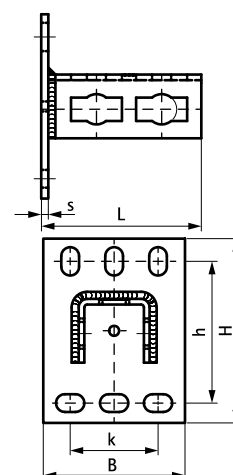

## Walraven PushStrut Wandplaat

(H 29 28)

voor een gemakkelijke installatie van complexe railconstructies

### Voordelen en kenmerken

- gemakkelijk te combineren met alle gangbare Strut-profielen
- stabiele verbinding van rail aan vloer, plafond of wand
- tijdbesparend en flexibel
- gemakkelijk te verwijderen en herbruikbaar
- materiaal: staal
- elektrolytisch verzinkt

Art.nr.	L	B	H	h	s	k	F <sub>a,z</sub>	VPE 1
		(mm)	(mm)	(mm)	(mm)	(mm)	(N)	
6594035	113 mm	100	130	100	5,0	62	3.000	10