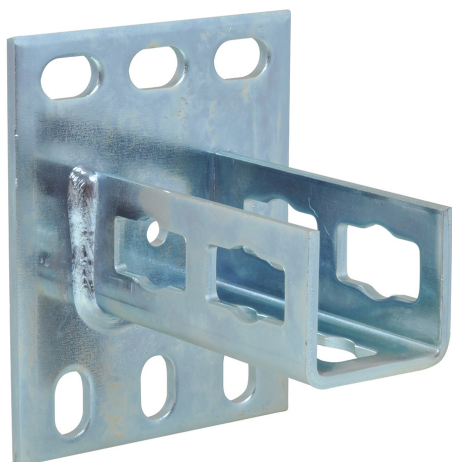

## Walraven PushStrut Wandplaat

(H 29 28)

voor een gemakkelijke installatie van complexe railconstructies

### Voordelen en kenmerken

- gemakkelijk te combineren met alle gangbare Strut-profielen
- stabiele verbinding van rail aan vloer, plafond of wand
- tijdbesparend en flexibel
- gemakkelijk te verwijderen en herbruikbaar
- materiaal: staal
- elektrolytisch verzinkt

Art.nr.	L	B	H	h	s	k	F <sub>a,z</sub>	VPE 1
		(mm)	(mm)	(mm)	(mm)	(mm)	(N)	
6594035	113 mm	100	130	100	5,0	62	3.000	10