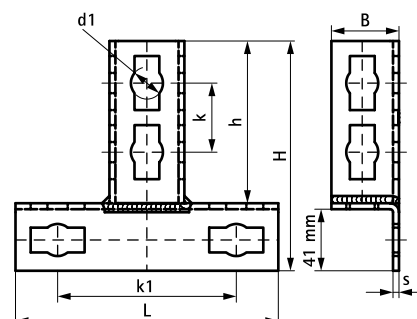

## Walraven PushStrut T-verbinder

(H 29 25)

voor een gemakkelijke installatie van complexe railconstructies

### Voordelen en kenmerken

- gemakkelijk te combineren met alle gangbare Strut-profielen
- sterke T-constructie door 3D vormgeving
- tweezijdig te gebruiken
- tijdbesparend en flexibel
- gemakkelijk te verwijderen en herbruikbaar
- 3D constructies door 3D Verbinders
- materiaal: staal
- elektrolytisch verzinkt

Art.nr.	L	B	H	h	s	d1	k	k1	VPE 1
		(mm)	(mm)	(mm)	(mm)	(mm)	(mm)	(mm)	
6594020	175 mm	45	153	108	4,0	21	46	119	25