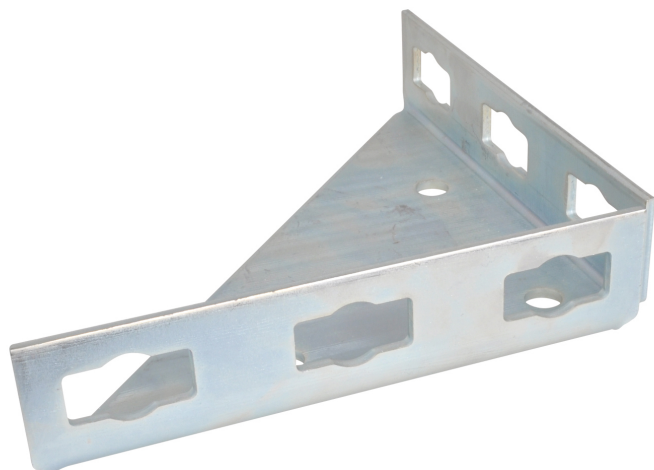

## Walraven PushStrut Hoekconsole

(H 29 15)

voor een gemakkelijke installatie van complexe railconstructies

### Voordelen en kenmerken

- gemakkelijk te combineren met alle gangbare Strut-profielen
- stabiele railverbinding door bevestiging aan het gebouw
- tijdbesparend en flexibel
- gemakkelijk te verwijderen en herbruikbaar
- 3D constructies door 3D Verbinders
- materiaal: staal
- elektrolytisch verzinkt

Art.nr.	L	B	H	s	d1	d2	k	k1	VPE 1
		(mm)	(mm)	(mm)	(mm)	(mm)	(mm)	(mm)	
6594025	200 mm	45	200	4,0	21	13	66	90	10