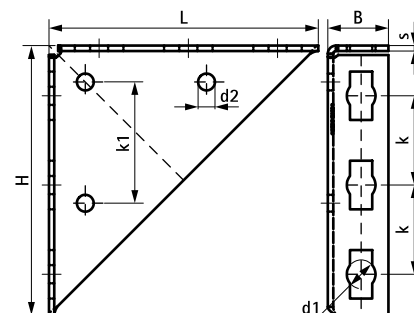

## Walraven PushStrut Hoekconsole

(H 29 15)

voor een gemakkelijke installatie van complexe railconstructies

Art.nr.	L	B	H	s	d1	d2	k	k1	VPE 1
		(mm)	(mm)	(mm)	(mm)	(mm)	(mm)	(mm)	
6594025	200 mm	45	200	4,0	21	13	66	90	10