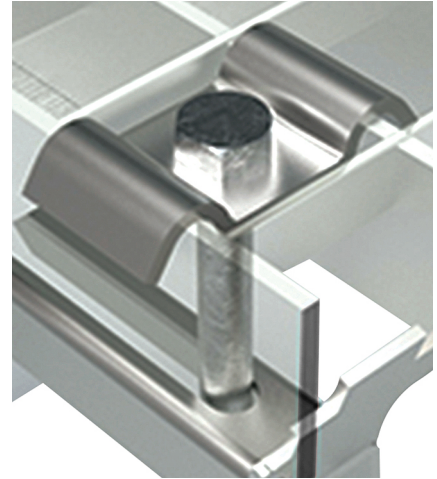

Walraven Bevestigingsset voor roostervloeren

(10418)

Voordelen en kenmerken

- set bevat 4 topplaten, 4 schroeven en 4 schuifmoeren
- W-vormige top plaat voor een optimale pasvorm op roosters en een plat oppervlak
- materiaal: staal
- thermisch verzinkt

Art.nr.	G	L	B (mm)	H (mm)	Set	VPE 1
67699000	M8	21 mm	60	68	4 pcs.	25

Complementair

Walraven Yeti® Roostervloer
Walraven Yeti® Roostertreden