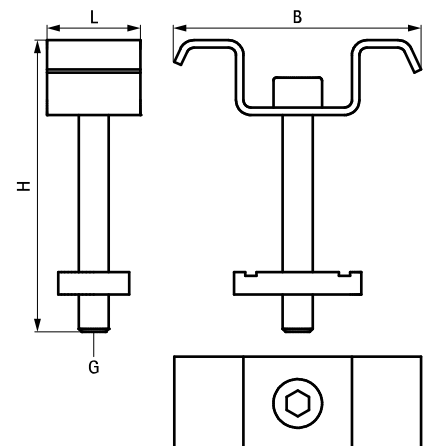

Walraven Bevestigingsset voor roostervloeren

(10418)

Voordelen en kenmerken

- set bevat 4 topplaten, 4 schroeven en 4 schuifmoeren
- W-vormige top plaat voor een optimale pasvorm op roosters en een plat oppervlak
- materiaal: staal
- thermisch verzinkt

Art.nr.	G	L	B (mm)	H (mm)	Set	VPE 1
67699000	M8	21 mm	60	68	4 pcs.	25

Complementair

Walraven Yeti® Roostervloer
Walraven Yeti® Roostertreden