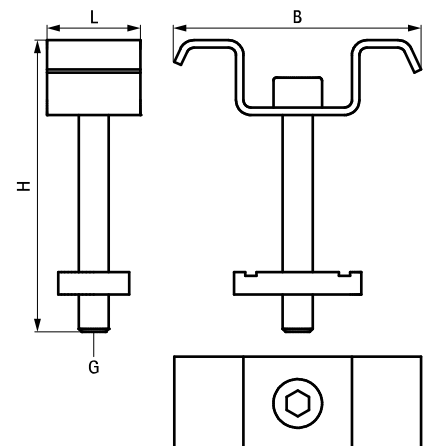

Walraven Bevestigingsset voor roostervloeren

(10418)

Voordelen en kenmerken

- set bevat 4 topplaten, 4 schroeven en 4 schuifmoeren
- thermisch verzinkt
- W-vormige top plaat voor een optimale pasvorm op roosters en een plat oppervlak
- materiaal: staal

Art.nr.	G	L	B (mm)	H (mm)	Set	VPE 1
67699000	M8	21 mm	60	68	4 pcs.	25

Complementair

Walraven Yeti® Roostervloer
Walraven Yeti® Roostertreden