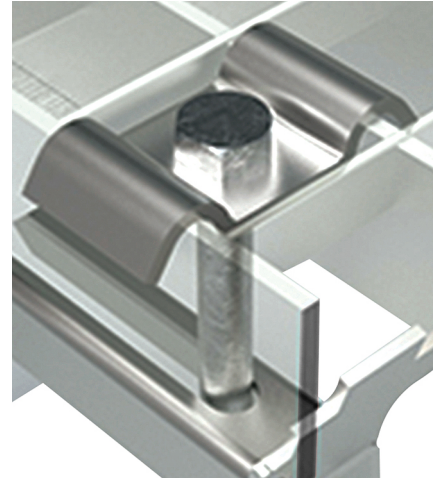

Walraven Bevestigingsset voor roostervloeren

(10418)

Voordelen en kenmerken

- set bevat 4 topplaten, 4 schroeven en 4 schuifmoeren
- thermisch verzinkt
- W-vormige top plaat voor een optimale pasvorm op roosters en een plat oppervlak
- materiaal: staal

Art.nr.	G	L	B (mm)	H (mm)	Set	VPE 1
67699000	M8	21 mm	60	68	4 pcs.	25

Complementair

Walraven Yeti® Roostervloer
Walraven Yeti® Roostertreden