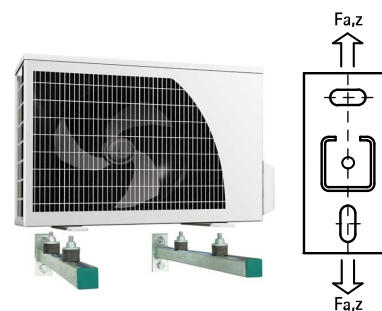

# Walraven Console Kit ISO

(G 25 05)

wandbevestiging van apparaten

## Voordelen en kenmerken

- universele bevestigingsset
- voor wandbevestiging van pompen, hydrofoorgroepen, compressoren en andere lichtere machines
- trillingdempers voorgemonteerd met schuifmoer, onderlegging en zeskantborgmoer
- materiaal: staal
- elektrolytisch verzinkt
- geluidsisolatie d.m.v. trillingdempers (steunen van ge vulcaniseerd rubber)
- samenstelling:
  - 2 Wandconsoles
  - 4 Trillingsdempers
  - 2 Rail-inslagdoppen
  - 1 Montageset