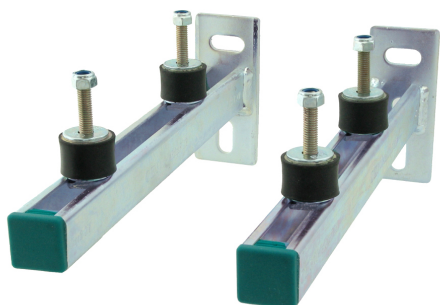

# Walraven Console Kit ISO

(G 25 05)

wandbevestiging van apparaten

## Voordelen en kenmerken

- universele bevestigingsset
- voor wandbevestiging van pompen, hydrofoorgroepen, compressoren en andere lichtere machines
- trillingdempers voorgemonteerd met schuifmoer, onderlegging en zeskantborgmoer
- materiaal: staal
- elektrolytisch verzinkt
- geluidsisolatie d.m.v. trillingdempers (steunen van ge vulcaniseerd rubber)
- samenstelling:
  - 2 Wandconsoles
  - 4 Trillingsdempers
  - 2 Rail-inslagdoppen
  - 1 Montageset

Art.nr.	L	T <sub>(inst.)</sub> (Nm)	Van rail	F <sub>a,z</sub> (N)	VPE 1
6923230	300 mm	15,0	30x30	1.200	-
6923240	400 mm	15,0	30x30	700	-
6923250	500 mm	15,0	30x30	500	1