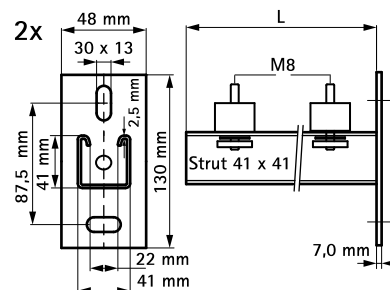

Walraven Console Kit Clim ISO – Strut (tv)

(H 19 15)

wandbevestiging van apparaten

Voordelen en kenmerken

- universele bevestigingsset
- voor wandbevestiging van airconditioners, heaters, compressoren en andere zwaardere apparaten
- trillingdempers voorgemonteerd met schuifmoer, onderlegging en zeskantborgmoer
- trillingdempers voorgemonteerd op wandkonsole
- materiaal: staal 1.0332
- thermisch verzinkt
- geluidsisolatie d.m.v. trillingdempers (steunen van ge vulcaniseerd rubber)
- samenstelling:
 - 2 Wandconsoles van Strut 41x41
 - 4 Trillingsdempers
 - 2 Rail-inslagdoppen

Art.nr.	L	T _(inst.) (Nm)	Van rail	F _{a,z} (N)	VPE 1
6901860	600 mm	15,0	Strut 41x41	600	-

Alternatief

Walraven Console Kit Clim ISO - Strut Wandrail (tv)