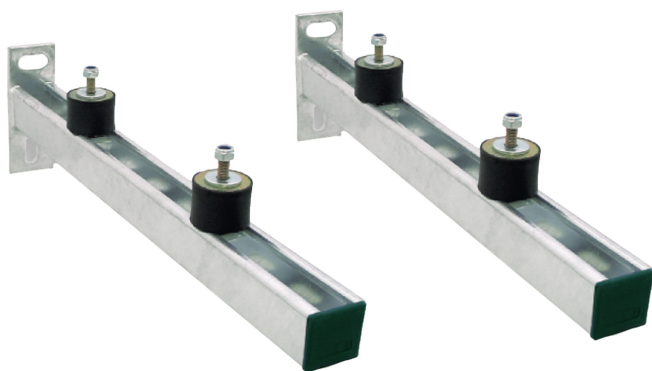

Walraven Console Kit Clim ISO – Strut (tv)

(H 19 15)

wandbevestiging van apparaten

Voordelen en kenmerken

- universele bevestigingsset
- voor wandbevestiging van airconditioners, heaters, compressoren en andere zwaardere apparaten
- trillingdempers voorgemonteerd met schuifmoer, onderlegging en zeskantborgmoer
- trillingdempers voorgemonteerd op wandkonsole
- materiaal: staal 1.0332
- thermisch verzinkt
- geluidsisolatie d.m.v. trillingdempers (steunen van ge vulcaniseerd rubber)
- samenstelling:
 - 2 Wandconsoles van Strut 41x41
 - 4 Trillingsdempers
 - 2 Rail-inslagdoppen

Art.nr.	L	T _(inst.) (Nm)	Van rail	F _{a,z} (N)	VPE 1
6901860	600 mm	15,0	Strut 41x41	800	-

Alternatief

Walraven Console Kit Clim ISO - Strut Wandrail (tv)