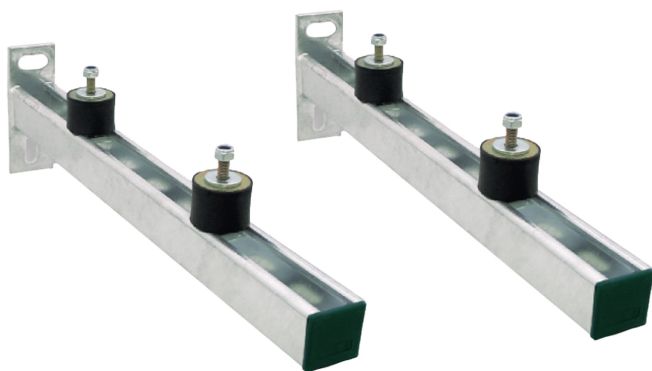

Walraven Console Kit Clim ISO – Strut (tv)

(H 19 15)

wandbevestiging van apparaten

Voordelen en kenmerken

- universele bevestigingsset
- voor wandbevestiging van airconditioners, heaters, compressoren en andere zwaardere apparaten
- trillingdempers voorgemonteerd met schuifmoer, onderlegging en zeskantborgmoer
- trillingdempers voorgemonteerd op wandkonsole
- materiaal: staal 1.0332
- thermisch verzinkt
- geluidsisolatie d.m.v. trillingdempers (steunen van ge vulcaniseerd rubber)
- samenstelling:
 - 2 Wandconsoles van Strut 41x41
 - 4 Trillingsdempers
 - 2 Rail-inslagdoppen

Art.nr.	L	T _(inst.) (Nm)	Van rail	F _{a,z} (N)	VPE 1
6901860	600 mm	15,0	Strut 41x41	600	-

Alternatief

Walraven Console Kit Clim ISO - Strut Wandrail (tv)