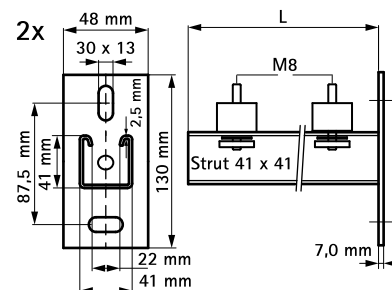

Walraven Console Kit Clim ISO – Strut (tv)

(H 19 15)

wandbevestiging van apparaten

Voordelen en kenmerken

- universele bevestigingsset
- voor wandbevestiging van airconditioners, heaters, compressoren en andere zwaardere apparaten
- trillingdempers voorgemonteerd met schuifmoer, onderlegging en zeskantborgmoer
- trillingdempers voorgemonteerd op wandkonsole
- materiaal: staal 1.0332
- thermisch verzinkt
- geluidsisolatie d.m.v. trillingdempers (steunen van ge vulcaniseerd rubber)
- samenstelling:
 - 2 Wandconsoles van Strut 41x41
 - 4 Trillingsdempers
 - 2 Rail-inslagdoppen

Art.nr.	L	T _(inst.) (Nm)	Van rail	F _{a,z} (N)	VPE 1
6901860	600 mm	15,0	Strut 41x41	800	-

Alternatief

Walraven Console Kit Clim ISO - Strut Wandrail (tv)