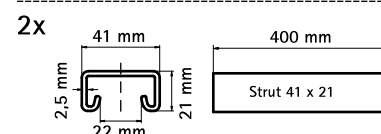

Walraven Console Kit Clim ISO – Strut Wandrail (tv)

(H 19 10)

wandbevestiging van apparaten

Voordelen en kenmerken

- universele bevestigingsset
- voor wandbevestiging van airconditioners, heaters, compressoren en andere zwaardere apparaten
- materiaal: staal 1.0332
- thermisch verzinkt
- geluïdsisolatie d.m.v. trillingdempers (steunen van ge vulcaniseerd rubber)
- samenstelling:
 - 2 Wandconsoles van Strut 41x41
 - 2 lengtes wandrails van Strut 41x21
 - 4 Trillingsdempers
 - 2 Rail-inslagdoppen

| Art.nr. | L | B | b3 | H | h | s | d1 | S | k | T _(inst.) | Van rail | F _{a,z} | VPE 1 |
|---------|--------|------|------|------|------|------|---------|------|------|----------------------|-------------|------------------|-------|
| | (mm) | (mm) | (mm) | (mm) | (mm) | (mm) | (mm) | (mm) | (mm) | (Nm) | | (N) | |
| 6901945 | 450 mm | 48 | 41 | 130 | 41 | 7 | 30 x 13 | 22 | 87,5 | 15,0 | Strut 41x41 | 800 | 1 |
| 6901960 | 600 mm | 48 | 41 | 130 | 41 | 7 | 30 x 13 | 22 | 87,5 | 15,0 | Strut 41x41 | 600 | 1 |