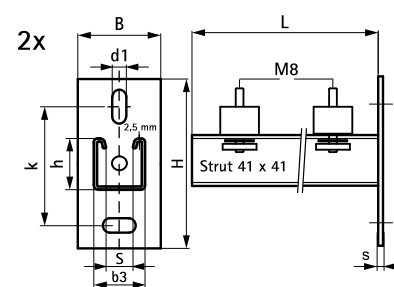

Walraven Console Kit Clim ISO – Strut Wandrail (tv)

(H 19 10)

wandbevestiging van apparaten

Voordelen en kenmerken

- universele bevestigingsset
- voor wandbevestiging van airconditioners, heaters, compressoren en andere zwaardere apparaten
- materiaal: staal 1.0332
- thermisch verzinkt
- geluïdsisolatie d.m.v. trillingdempers (steunen van ge vulcaniseerd rubber)
- samenstelling:
 - 2 Wandconsoles van Strut 41x41
 - 2 lengtes wandrails van Strut 41x21
 - 4 Trillingsdempers
 - 2 Rail-inslagdoppen

| Art.nr. | L | B | b3 | H | h | s | d1 | S | k | T _(inst.) | Van rail | F _{a,z} | VPE 1 |
|---------|--------|------|------|------|------|------|---------|------|------|----------------------|-------------|------------------|-------|
| | (mm) | (mm) | (mm) | (mm) | (mm) | (mm) | (mm) | (mm) | (mm) | (Nm) | | (N) | |
| 6901945 | 450 mm | 48 | 41 | 130 | 41 | 7 | 30 x 13 | 22 | 87,5 | 15,0 | Strut 41x41 | 800 | 1 |
| 6901960 | 600 mm | 48 | 41 | 130 | 41 | 7 | 30 x 13 | 22 | 87,5 | 15,0 | Strut 41x41 | 600 | 1 |